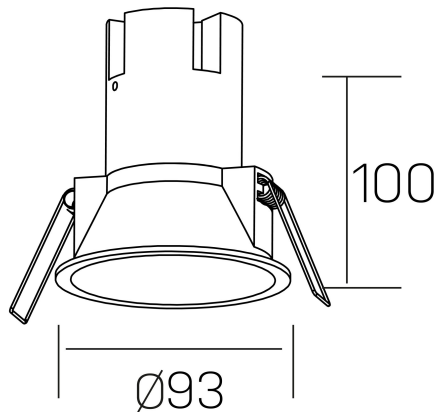

**noon IP65**  
K50803.02.RF.BK-BK.38.ST.8.27.PC

#### DETALLES GENERALES

INSTALACIÓN	Recessed with Frame
COLOR EXT-INT	Negro
DIRECCIÓN DE LA LUZ	Fijo
ÁNGULO DEL HAZ DE LUZ	38°
INT-EXT ESTANQUEIDAD	IP65
MATERIAL	Aluminio/Polycarbonato
RESISTENCIA MECÁNICA	IK03
USO	Interior
GARANTÍA	5 años

#### DETALLES ELÉCTRICOS

FUENTE DE LUZ	LED
POTENCIA	10W
TEMPERATURA DE COLOR	2700K
FLUJO LUMÍNICO	890 Lm
EFICIENCIA LUMÍNICA	85 Lm/W
DIMABLE	PHASE CUT
DRIVER	Remoto
CLASE DE SEGURIDAD	II
ÍNDICE DE REPRODUCCIÓN CROMÁTICA	CRI>80
TENSIÓN	220-240 V
FREQUENCY	50-60 Hz
CORRIENTE	250 mA
VIDA UTIL	50.000h

#### DIMENSIONES GENERALES

DIMENSIÓN	Ø 93 mm
AGUJERO DE CORTE	Ø 85 mm
ALTURA	h 100 mm
DIMENSIONES DE EMBALAJE	95 x 95 x 110 mm
PESO NETO	0.25

\*Puede haber una reducción máx. del 15% en el dato de los acabados distintos al blanco.