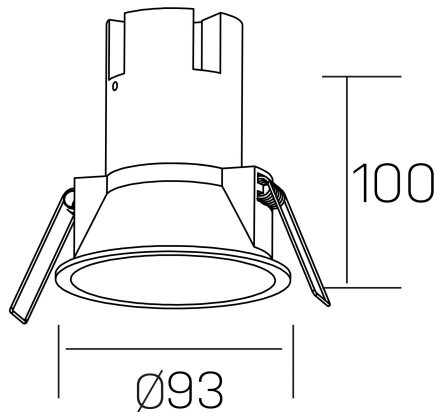

**noon IP65**  
K50803.02.RF.BK-BK.38.ST.8.27.DA

#### DETALLES GENERALES

INSTALACIÓN	Recessed with Frame
COLOR EXT-INT	Negro
DIRECCIÓN DE LA LUZ	Fijo
ÁNGULO DEL HAZ DE LUZ	38°
INT-EXT ESTANQUEIDAD	IP65
MATERIAL	Aluminio/Polycarbonato
RESISTENCIA MECÁNICA	IK03
USO	Interior
GARANTÍA	5 años

#### DETALLES ELÉCTRICOS

FUENTE DE LUZ	LED
POTENCIA	10W
TEMPERATURA DE COLOR	2700K
FLUJO LUMÍNICO	890 Lm
EFICIENCIA LUMÍNICA	85 Lm/W
DIMABLE	DALI
DRIVER	Remoto
CLASE DE SEGURIDAD	II
ÍNDICE DE REPRODUCCIÓN CROMÁTICA	CRI>80
TENSIÓN	220-240 V
FREQUENCY	50-60 Hz
CORRIENTE	250 mA
VIDA UTIL	50.000h

#### DIMENSIONES GENERALES

DIMENSIÓN	Ø 93 mm
AGUJERO DE CORTE	Ø 85 mm
ALTURA	h 100 mm
DIMENSIONES DE EMBALAJE	95 x 95 x 110 mm
PESO NETO	0.25

\*Puede haber una reducción máx. del 15% en el dato de los acabados distintos al blanco.