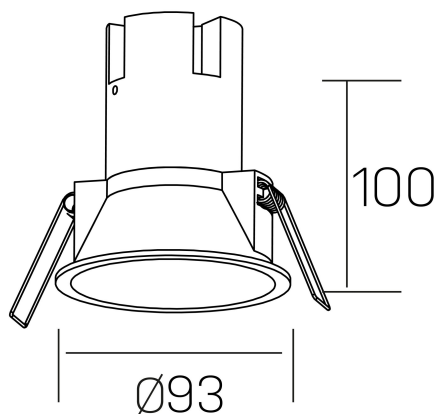

noon IP65
K50803.02.RF.BK-BK.38.ST.8.27

DETALLES GENERALES

INSTALACIÓN	Recessed with Frame
COLOR EXT-INT	Negro
DIRECCIÓN DE LA LUZ	Fijo
ÁNGULO DEL HAZ DE LUZ	38°
INT-EXT ESTANQUEIDAD	IP65
MATERIAL	Aluminio/Polycarbonato
RESISTENCIA MECÁNICA	IK03
USO	Interior
GARANTÍA	5 años

DETALLES ELÉCTRICOS

FUENTE DE LUZ	LED
POTENCIA	10W
TEMPERATURA DE COLOR	2700K
FLUJO LUMÍNICO	890 Lm
EFICIENCIA LUMÍNICA	85 Lm/W
DIMABLE	Sin regulación
DRIVER	Remoto
CLASE DE SEGURIDAD	II
ÍNDICE DE REPRODUCCIÓN CROMÁTICA	CRI>80
TENSIÓN	220-240 V
FREQUENCY	50-60 Hz
CORRIENTE	250 mA
VIDA UTIL	50.000h

DIMENSIONES GENERALES

DIMENSIÓN	Ø 93 mm
AGUJERO DE CORTE	Ø 85 mm
ALTURA	h 100 mm
DIMENSIONES DE EMBALAJE	95 x 95 x 110 mm
PESO NETO	0.25

*Puede haber una reducción máx. del 15% en el dato de los acabados distintos al blanco.