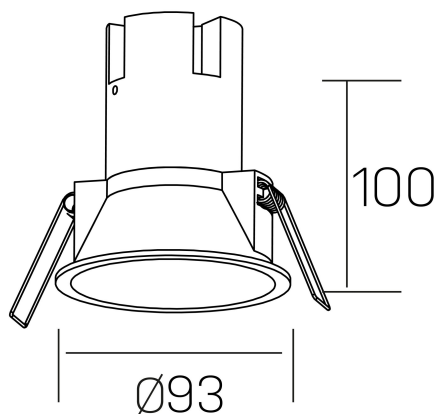

**noon IP65**  
K50803.02.RF.BK-BK.38.ST.8.27

#### DETALLES GENERALES

INSTALACIÓN	Recessed with Frame
COLOR EXT-INT	Negro
DIRECCIÓN DE LA LUZ	Fijo
ÁNGULO DEL HAZ DE LUZ	38º
INT-EXT ESTANQUEIDAD	IP65
MATERIAL	Aluminio/Polycarbonato
RESISTENCIA MECÁNICA	IK03
USO	Interior
GARANTÍA	5 años

#### DETALLES ELÉCTRICOS

FUENTE DE LUZ	LED
POTENCIA	10W
TEMPERATURA DE COLOR	2700K
FLUJO LUMÍNICO	890 Lm
EFICIENCIA LUMÍNICA	85 Lm/W
DIMABLE	Sin regulación
DRIVER	Remoto
CLASE DE SEGURIDAD	II
ÍNDICE DE REPRODUCCIÓN CROMÁTICA	CRI>80
TENSIÓN	220-240 V
CORRIENTE	250 mA
VIDA UTIL	50.000h

#### DIMENSIONES GENERALES

DIMENSIÓN	Ø 93 mm
AGUJERO DE CORTE	Ø 85 mm
ALTURA	h 100 mm
DIMENSIONES DE EMBALAJE	95 × 95 × 110 mm
PESO NETO	0.25

\*Puede haber una reducción máx. del 15% en el dato de los acabados distintos al blanco.