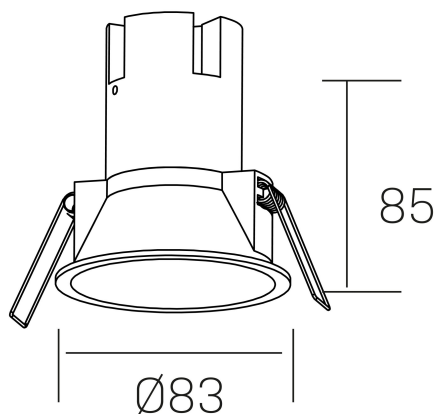

noon IP65
K50803.01.RF.WH-WH.38.ST.8.40.PU

DETALLES GENERALES

INSTALACIÓN	Recessed with Frame
COLOR EXT-INT	Blanco
DIRECCIÓN DE LA LUZ	Fijo
ÁNGULO DEL HAZ DE LUZ	38°
INT-EXT ESTANQUEIDAD	IP65
MATERIAL	Aluminio/Polycarbonato
RESISTENCIA MECÁNICA	IK03
USO	Interior
GARANTÍA	5 años

DETALLES ELÉCTRICOS

FUENTE DE LUZ	LED
POTENCIA	7W
TEMPERATURA DE COLOR	4000K
FLUJO LUMÍNICO	595 Lm
EFICIENCIA LUMÍNICA	79 Lm/W
DIMABLE	PUSH
DRIVER	Remoto
CLASE DE SEGURIDAD	II
ÍNDICE DE REPRODUCCIÓN CROMÁTICA	CRI>80
TENSIÓN	220-240 V
FREQUENCY	50-60 Hz
CORRIENTE	160 mA
VIDA UTIL	50.000h

DIMENSIONES GENERALES

DIMENSIÓN	Ø 83 mm
AGUJERO DE CORTE	Ø 75 mm
ALTURA	h 85 mm
DIMENSIONES DE EMBALAJE	95 x 95 x 110 mm
PESO NETO	0.25

*Puede haber una reducción máx. del 15% en el dato de los acabados distintos al blanco.