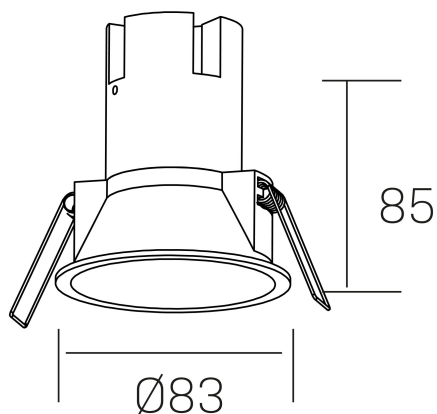

noon IP65
K50803.01.RF.WH-WH.38.ST.8.40.PU

DETALLES GENERALES

INSTALACIÓN	Recessed with Frame
COLOR EXT-INT	Blanco
DIRECCIÓN DE LA LUZ	Fijo
ÁNGULO DEL HAZ DE LUZ	38°
INT-EXT ESTANQUEIDAD	IP65
MATERIAL	Aluminio/Polycarbonato
RESISTENCIA MECÁNICA	IK03
USO	Interior
GARANTÍA	3 años

DETALLES ELÉCTRICOS

FUENTE DE LUZ	LED
POTENCIA	7W
TEMPERATURA DE COLOR	4000K
FLUJO LUMÍNICO	595 Lm
EFICIENCIA LUMÍNICA	79 Lm/W
DIMABLE	PUSH
DRIVER	Remoto
CLASE DE SEGURIDAD	II
ÍNDICE DE REPRODUCCIÓN CROMÁTICA	CRI>80
TENSIÓN	220-240 V
FREQUENCY	50-60 Hz
CORRIENTE	160 mA
VIDA UTIL	35.000h

DIMENSIONES GENERALES

DIMENSIÓN	Ø 83 mm
AGUJERO DE CORTE	Ø 75 mm
ALTURA	h 85 mm
DIMENSIONES DE EMBALAJE	95 x 95 x 110 mm
PESO NETO	0.25

*Puede haber una reducción máx. del 15% en el dato de los acabados distintos al blanco.