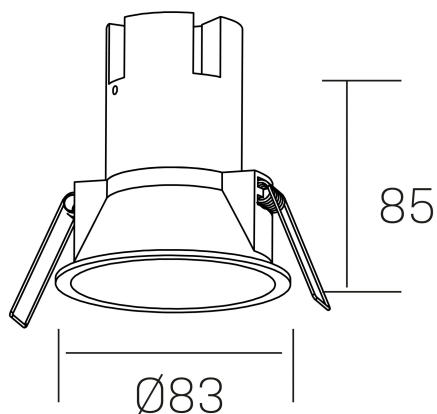

**noon IP65**  
K50803.01.RF.WH-WH.38.ST.8.40.PC

#### DETALLES GENERALES

INSTALACIÓN	Recessed with Frame
COLOR EXT-INT	Blanco
DIRECCIÓN DE LA LUZ	Fijo
ÁNGULO DEL HAZ DE LUZ	38°
INT-EXT ESTANQUEIDAD	IP65
MATERIAL	Aluminio/Polycarbonato
RESISTENCIA MECÁNICA	IK03
USO	Interior
GARANTÍA	3 años

#### DETALLES ELÉCTRICOS

FUENTE DE LUZ	LED
POTENCIA	7W
TEMPERATURA DE COLOR	4000K
FLUJO LUMÍNICO	595 Lm
EFICIENCIA LUMÍNICA	79 Lm/W
DIMABLE	PHASE CUT
DRIVER	Remoto
CLASE DE SEGURIDAD	II
ÍNDICE DE REPRODUCCIÓN CROMÁTICA	CRI>80
TENSIÓN	220-240 V
FREQUENCY	50-60 Hz
CORRIENTE	160 mA
VIDA UTIL	35.000h

#### DIMENSIONES GENERALES

DIMENSIÓN	Ø 83 mm
AGUJERO DE CORTE	Ø 75 mm
ALTURA	h 85 mm
DIMENSIONES DE EMBALAJE	95 x 95 x 110 mm
PESO NETO	0.25

\*Puede haber una reducción máx. del 15% en el dato de los acabados distintos al blanco.