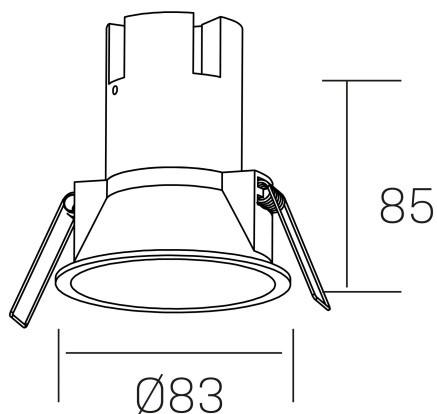

## noon IP65

K50803.01.RF.WH-WH.38.ST.8.40.DA

### DETALLES GENERALES

INSTALACIÓN	Recessed with Frame
COLOR EXT-INT	Blanco
DIRECCIÓN DE LA LUZ	Fijo
ÁNGULO DEL HAZ DE LUZ	38°
INT-EXT ESTANQUEIDAD	IP65
MATERIAL	Aluminio/Polycarbonato
RESISTENCIA MECÁNICA	IK03
USO	Interior
GARANTÍA	3 años

### DETALLES ELÉCTRICOS

FUENTE DE LUZ	LED
POTENCIA	7W
TEMPERATURA DE COLOR	4000K
FLUJO LUMÍNICO	595 Lm
EFICIENCIA LUMÍNICA	79 Lm/W
DIMABLE	DALI
DRIVER	Remoto
CLASE DE SEGURIDAD	II
ÍNDICE DE REPRODUCCIÓN CROMÁTICA	CRI>80
TENSIÓN	220-240 V
FREQUENCY	50-60 Hz
CORRIENTE	160 mA
VIDA UTIL	35.000h

### DIMENSIONES GENERALES

DIMENSIÓN	Ø 83 mm
AGUJERO DE CORTE	Ø 75 mm
ALTURA	h 85 mm
DIMENSIONES DE EMBALAJE	95 x 95 x 110 mm
PESO NETO	0.25

\*Puede haber una reducción máx. del 15% en el dato de los acabados distintos al blanco.