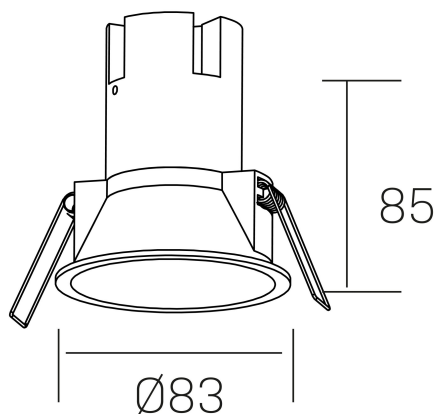

noon IP65
K50803.01.RF.WH-WH.38.ST.8.40.D1

DETALLES GENERALES

INSTALACIÓN	Recessed with Frame
COLOR EXT-INT	Blanco
DIRECCIÓN DE LA LUZ	Fijo
ÁNGULO DEL HAZ DE LUZ	38°
INT-EXT ESTANQUEIDAD	IP65
MATERIAL	Aluminio/Polycarbonato
RESISTENCIA MECÁNICA	IK03
USO	Interior
GARANTÍA	3 años

DETALLES ELÉCTRICOS

FUENTE DE LUZ	LED
POTENCIA	7W
TEMPERATURA DE COLOR	4000K
FLUJO LUMÍNICO	595 Lm
EFICIENCIA LUMÍNICA	79 Lm/W
DIMABLE	1.10v
DRIVER	Remoto
CLASE DE SEGURIDAD	II
ÍNDICE DE REPRODUCCIÓN CROMÁTICA	CRI>80
TENSIÓN	220-240 V
FREQUENCY	50-60 Hz
CORRIENTE	160 mA
VIDA UTIL	35.000h

DIMENSIONES GENERALES

DIMENSIÓN	Ø 83 mm
AGUJERO DE CORTE	Ø 75 mm
ALTURA	h 85 mm
DIMENSIONES DE EMBALAJE	95 x 95 x 110 mm
PESO NETO	0.25

*Puede haber una reducción máx. del 15% en el dato de los acabados distintos al blanco.