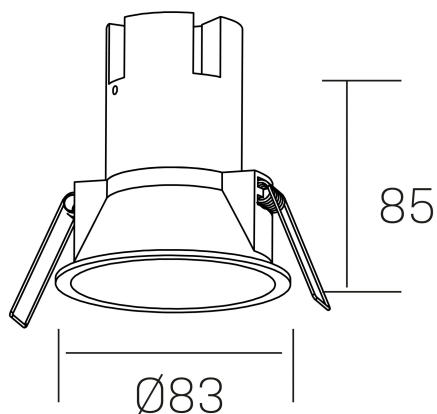

noon IP65
K50803.01.RF.WH-WH.38.ST.8.40

DETALLES GENERALES

INSTALACIÓN	Recessed with Frame
COLOR EXT-INT	Blanco
DIRECCIÓN DE LA LUZ	Fijo
ÁNGULO DEL HAZ DE LUZ	38°
INT-EXT ESTANQUEIDAD	IP65
MATERIAL	Aluminio/Polycarbonato
RESISTENCIA MECÁNICA	IK03
USO	Interior
GARANTÍA	3 años

DETALLES ELÉCTRICOS

FUENTE DE LUZ	LED
POTENCIA	7W
TEMPERATURA DE COLOR	4000K
FLUJO LUMÍNICO	595 Lm
EFICIENCIA LUMÍNICA	79 Lm/W
DIMABLE	Sin regulación
DRIVER	Remoto
CLASE DE SEGURIDAD	II
ÍNDICE DE REPRODUCCIÓN CROMÁTICA	CRI>80
TENSIÓN	220-240 V
FREQUENCY	50-60 Hz
CORRIENTE	160 mA
VIDA UTIL	35.000h

DIMENSIONES GENERALES

DIMENSIÓN	Ø 83 mm
AGUJERO DE CORTE	Ø 75 mm
ALTURA	h 85 mm
DIMENSIONES DE EMBALAJE	95 x 95 x 110 mm
PESO NETO	0.25

*Puede haber una reducción máx. del 15% en el dato de los acabados distintos al blanco.