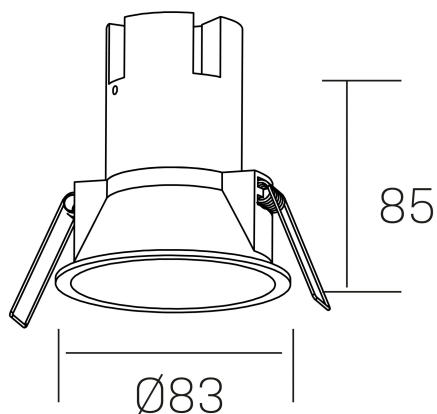

noon IP65
K50803.01.RF.WH-WH.38.ST.8.30.PU

DETALLES GENERALES

INSTALACIÓN	Recessed with Frame
COLOR EXT-INT	Blanco
DIRECCIÓN DE LA LUZ	Fijo
ÁNGULO DEL HAZ DE LUZ	38°
INT-EXT ESTANQUEIDAD	IP65
MATERIAL	Aluminio/Polycarbonato
RESISTENCIA MECÁNICA	IK03
USO	Interior
GARANTÍA	5 años

DETALLES ELÉCTRICOS

FUENTE DE LUZ	LED
POTENCIA	7W
TEMPERATURA DE COLOR	3000K
FLUJO LUMÍNICO	585 Lm
EFICIENCIA LUMÍNICA	78 Lm/W
DIMABLE	PUSH
DRIVER	Remoto
CLASE DE SEGURIDAD	II
ÍNDICE DE REPRODUCCIÓN CROMÁTICA	CRI>80
TENSIÓN	220-240 V
FREQUENCY	50-60 Hz
CORRIENTE	160 mA
VIDA UTIL	50.000h

DIMENSIONES GENERALES

DIMENSIÓN	Ø 83 mm
AGUJERO DE CORTE	Ø 75 mm
ALTURA	h 85 mm
DIMENSIONES DE EMBALAJE	95 x 95 x 110 mm
PESO NETO	0.25

*Puede haber una reducción máx. del 15% en el dato de los acabados distintos al blanco.