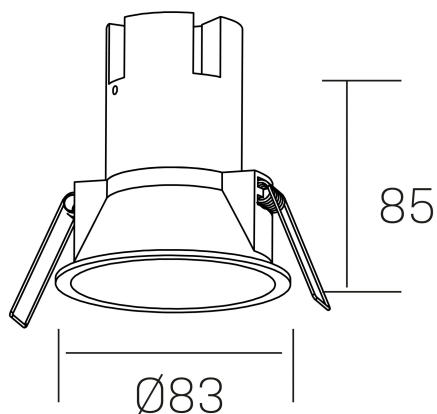

**noon IP65**  
K50803.01.RF.WH-WH.38.ST.8.30.PC

#### DETALLES GENERALES

INSTALACIÓN	Recessed with Frame
COLOR EXT-INT	Blanco
DIRECCIÓN DE LA LUZ	Fijo
ÁNGULO DEL HAZ DE LUZ	38°
INT-EXT ESTANQUEIDAD	IP65
MATERIAL	Aluminio/Polycarbonato
RESISTENCIA MECÁNICA	IK03
USO	Interior
GARANTÍA	5 años

#### DETALLES ELÉCTRICOS

FUENTE DE LUZ	LED
POTENCIA	7W
TEMPERATURA DE COLOR	3000K
FLUJO LUMÍNICO	585 Lm
EFICIENCIA LUMÍNICA	78 Lm/W
DIMABLE	PHASE CUT
DRIVER	Remoto
CLASE DE SEGURIDAD	II
ÍNDICE DE REPRODUCCIÓN CROMÁTICA	CRI>80
TENSIÓN	220-240 V
FREQUENCY	50-60 Hz
CORRIENTE	160 mA
VIDA UTIL	50.000h

#### DIMENSIONES GENERALES

DIMENSIÓN	Ø 83 mm
AGUJERO DE CORTE	Ø 75 mm
ALTURA	h 85 mm
DIMENSIONES DE EMBALAJE	95 x 95 x 110 mm
PESO NETO	0.25

\*Puede haber una reducción máx. del 15% en el dato de los acabados distintos al blanco.