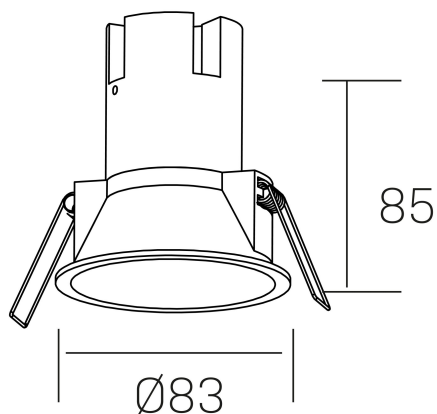

noon IP65

K50803.01.RF.WH-WH.38.ST.8.30.DA

DETALLES GENERALES

INSTALACIÓN	Recessed with Frame
COLOR EXT-INT	Blanco
DIRECCIÓN DE LA LUZ	Fijo
ÁNGULO DEL HAZ DE LUZ	38º
INT-EXT ESTANQUEIDAD	IP65
MATERIAL	Aluminio/Polycarbonato
RESISTENCIA MECÁNICA	IK03
USO	Interior
GARANTÍA	5 años

DETALLES ELÉCTRICOS

FUENTE DE LUZ	LED
POTENCIA	7W
TEMPERATURA DE COLOR	3000K
FLUJO LUMÍNICO	585 Lm
EFICIENCIA LUMÍNICA	78 Lm/W
DIMABLE	DALI
DRIVER	Remoto
CLASE DE SEGURIDAD	II
ÍNDICE DE REPRODUCCIÓN CROMÁTICA	CRI>80
TENSIÓN	220-240 V
CORRIENTE	160 mA
VIDA UTIL	50.000h

DIMENSIONES GENERALES

DIMENSIÓN	Ø 83 mm
AGUJERO DE CORTE	Ø 75 mm
ALTURA	h 85 mm
DIMENSIONES DE EMBALAJE	95 x 95 x 110 mm
PESO NETO	0.25

*Puede haber una reducción máx. del 15% en el dato de los acabados distintos al blanco.