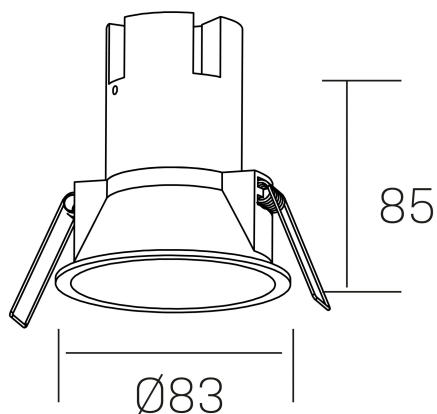

**noon IP65**  
K50803.01.RF.WH-WH.38.ST.8.30.D1

#### DETALLES GENERALES

INSTALACIÓN	Recessed with Frame
COLOR EXT-INT	Blanco
DIRECCIÓN DE LA LUZ	Fijo
ÁNGULO DEL HAZ DE LUZ	38°
INT-EXT ESTANQUEIDAD	IP65
MATERIAL	Aluminio/Polycarbonato
RESISTENCIA MECÁNICA	IK03
USO	Interior
GARANTÍA	5 años

#### DETALLES ELÉCTRICOS

FUENTE DE LUZ	LED
POTENCIA	7W
TEMPERATURA DE COLOR	3000K
FLUJO LUMÍNICO	585 Lm
EFICIENCIA LUMÍNICA	78 Lm/W
DIMABLE	1.10v
DRIVER	Remoto
CLASE DE SEGURIDAD	II
ÍNDICE DE REPRODUCCIÓN CROMÁTICA	CRI>80
TENSIÓN	220-240 V
FREQUENCY	50-60 Hz
CORRIENTE	160 mA
VIDA UTIL	50.000h

#### DIMENSIONES GENERALES

DIMENSIÓN	Ø 83 mm
AGUJERO DE CORTE	Ø 75 mm
ALTURA	h 85 mm
DIMENSIONES DE EMBALAJE	95 x 95 x 110 mm
PESO NETO	0.25

\*Puede haber una reducción máx. del 15% en el dato de los acabados distintos al blanco.