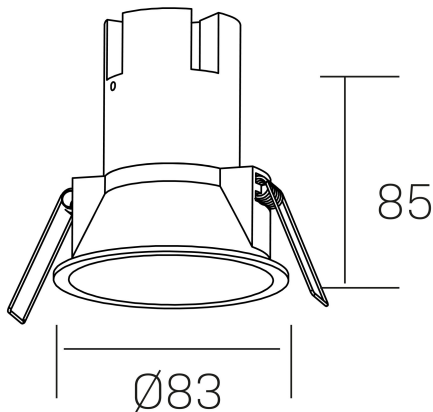

noon IP65
K50803.01.RF.WH-WH.38.ST.8.30.D1

DETALLES GENERALES

INSTALACIÓN	Recessed with Frame
COLOR EXT-INT	Blanco
DIRECCIÓN DE LA LUZ	Fijo
ÁNGULO DEL HAZ DE LUZ	38°
INT-EXT ESTANQUEIDAD	IP65
MATERIAL	Aluminio/Polycarbonato
RESISTENCIA MECÁNICA	IK03
USO	Interior
GARANTÍA	3 años

DETALLES ELÉCTRICOS

FUENTE DE LUZ	LED
POTENCIA	7W
TEMPERATURA DE COLOR	3000K
FLUJO LUMÍNICO	585 Lm
EFICIENCIA LUMÍNICA	78 Lm/W
DIMABLE	1.10v
DRIVER	Remoto
CLASE DE SEGURIDAD	II
ÍNDICE DE REPRODUCCIÓN CROMÁTICA	CRI>80
TENSIÓN	220-240 V
FREQUENCY	50-60 Hz
CORRIENTE	160 mA
VIDA UTIL	35.000h

DIMENSIONES GENERALES

DIMENSIÓN	Ø 83 mm
AGUJERO DE CORTE	Ø 75 mm
ALTURA	h 85 mm
DIMENSIONES DE EMBALAJE	95 x 95 x 110 mm
PESO NETO	0.25

*Puede haber una reducción máx. del 15% en el dato de los acabados distintos al blanco.