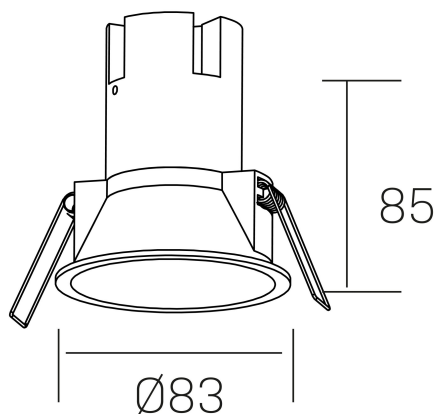

noon IP65
K50803.01.RF.WH-WH.38.ST.8.27.PU

DETALLES GENERALES

INSTALACIÓN	Recessed with Frame
COLOR EXT-INT	Blanco
DIRECCIÓN DE LA LUZ	Fijo
ÁNGULO DEL HAZ DE LUZ	38°
INT-EXT ESTANQUEIDAD	IP65
MATERIAL	Aluminio/Polycarbonato
RESISTENCIA MECÁNICA	IK03
USO	Interior
GARANTÍA	3 años

DETALLES ELÉCTRICOS

FUENTE DE LUZ	LED
POTENCIA	7W
TEMPERATURA DE COLOR	2700K
FLUJO LUMÍNICO	575 Lm
EFICIENCIA LUMÍNICA	77 Lm/W
DIMABLE	PUSH
DRIVER	Remoto
CLASE DE SEGURIDAD	II
ÍNDICE DE REPRODUCCIÓN CROMÁTICA	CRI>80
TENSIÓN	220-240 V
FREQUENCY	50-60 Hz
CORRIENTE	160 mA
VIDA UTIL	35.000h

DIMENSIONES GENERALES

DIMENSIÓN	Ø 83 mm
AGUJERO DE CORTE	Ø 75 mm
ALTURA	h 85 mm
DIMENSIONES DE EMBALAJE	95 x 95 x 110 mm
PESO NETO	0.25

*Puede haber una reducción máx. del 15% en el dato de los acabados distintos al blanco.