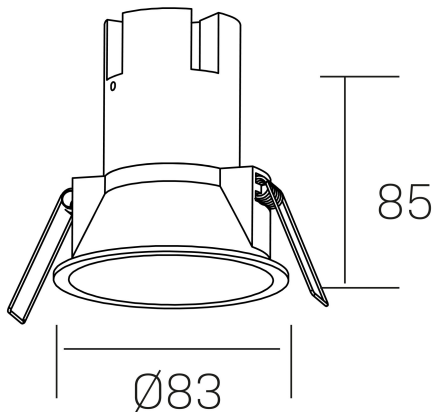

noon IP65
K50803.01.RF.WH-WH.38.ST.8.27.PU

DETALLES GENERALES

INSTALACIÓN	Recessed with Frame
COLOR EXT-INT	Blanco
DIRECCIÓN DE LA LUZ	Fijo
ÁNGULO DEL HAZ DE LUZ	38°
INT-EXT ESTANQUEIDAD	IP65
MATERIAL	Aluminio/Polycarbonato
RESISTENCIA MECÁNICA	IK03
USO	Interior
GARANTÍA	5 años

DETALLES ELÉCTRICOS

FUENTE DE LUZ	LED
POTENCIA	7W
TEMPERATURA DE COLOR	2700K
FLUJO LUMÍNICO	575 Lm
EFICIENCIA LUMÍNICA	77 Lm/W
DIMABLE	PUSH
DRIVER	Remoto
CLASE DE SEGURIDAD	II
ÍNDICE DE REPRODUCCIÓN CROMÁTICA	CRI>80
TENSIÓN	220-240 V
FREQUENCY	50-60 Hz
CORRIENTE	160 mA
VIDA UTIL	50.000h

DIMENSIONES GENERALES

DIMENSIÓN	Ø 83 mm
AGUJERO DE CORTE	Ø 75 mm
ALTURA	h 85 mm
DIMENSIONES DE EMBALAJE	95 x 95 x 110 mm
PESO NETO	0.25

*Puede haber una reducción máx. del 15% en el dato de los acabados distintos al blanco.