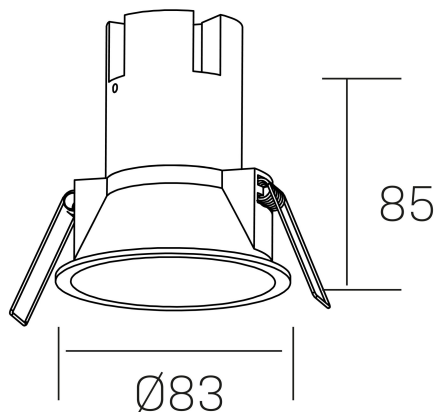

**noon IP65**  
K50803.01.RF.WH-WH.38.ST.8.27.PC

#### DETALLES GENERALES

INSTALACIÓN	Recessed with Frame
COLOR EXT-INT	Blanco
DIRECCIÓN DE LA LUZ	Fijo
ÁNGULO DEL HAZ DE LUZ	38°
INT-EXT ESTANQUEIDAD	IP65
MATERIAL	Aluminio/Polycarbonato
RESISTENCIA MECÁNICA	IK03
USO	Interior
GARANTÍA	5 años

#### DETALLES ELÉCTRICOS

FUENTE DE LUZ	LED
POTENCIA	7W
TEMPERATURA DE COLOR	2700K
FLUJO LUMÍNICO	575 Lm
EFICIENCIA LUMÍNICA	77 Lm/W
DIMABLE	PHASE CUT
DRIVER	Remoto
CLASE DE SEGURIDAD	II
ÍNDICE DE REPRODUCCIÓN CROMÁTICA	CRI>80
TENSIÓN	220-240 V
FREQUENCY	50-60 Hz
CORRIENTE	160 mA
VIDA UTIL	50.000h

#### DIMENSIONES GENERALES

DIMENSIÓN	Ø 83 mm
AGUJERO DE CORTE	Ø 75 mm
ALTURA	h 85 mm
DIMENSIONES DE EMBALAJE	95 x 95 x 110 mm
PESO NETO	0.25

\*Puede haber una reducción máx. del 15% en el dato de los acabados distintos al blanco.