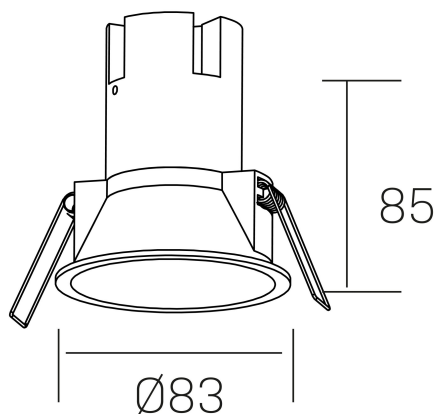

noon IP65
K50803.01.RF.WH-WH.38.ST.8.27.PC

DETALLES GENERALES

INSTALACIÓN	Recessed with Frame
COLOR EXT-INT	Blanco
DIRECCIÓN DE LA LUZ	Fijo
ÁNGULO DEL HAZ DE LUZ	38°
INT-EXT ESTANQUEIDAD	IP65
MATERIAL	Aluminio/Polycarbonato
RESISTENCIA MECÁNICA	IK03
USO	Interior
GARANTÍA	3 años

DETALLES ELÉCTRICOS

FUENTE DE LUZ	LED
POTENCIA	7W
TEMPERATURA DE COLOR	2700K
FLUJO LUMÍNICO	575 Lm
EFICIENCIA LUMÍNICA	77 Lm/W
DIMABLE	PHASE CUT
DRIVER	Remoto
CLASE DE SEGURIDAD	II
ÍNDICE DE REPRODUCCIÓN CROMÁTICA	CRI>80
TENSIÓN	220-240 V
FREQUENCY	50-60 Hz
CORRIENTE	160 mA
VIDA UTIL	35.000h

DIMENSIONES GENERALES

DIMENSIÓN	Ø 83 mm
AGUJERO DE CORTE	Ø 75 mm
ALTURA	h 85 mm
DIMENSIONES DE EMBALAJE	95 x 95 x 110 mm
PESO NETO	0.25

*Puede haber una reducción máx. del 15% en el dato de los acabados distintos al blanco.