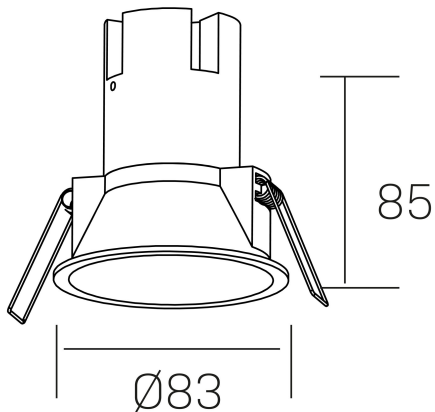

noon IP65
K50803.01.RF.WH-WH.38.ST.8.27.DA

DETALLES GENERALES

INSTALACIÓN	Recessed with Frame
COLOR EXT-INT	Blanco
DIRECCIÓN DE LA LUZ	Fijo
ÁNGULO DEL HAZ DE LUZ	38°
INT-EXT ESTANQUEIDAD	IP65
MATERIAL	Aluminio/Polycarbonato
RESISTENCIA MECÁNICA	IK03
USO	Interior
GARANTÍA	5 años

DETALLES ELÉCTRICOS

FUENTE DE LUZ	LED
POTENCIA	7W
TEMPERATURA DE COLOR	2700K
FLUJO LUMÍNICO	575 Lm
EFICIENCIA LUMÍNICA	77 Lm/W
DIMABLE	DALI
DRIVER	Remoto
CLASE DE SEGURIDAD	II
ÍNDICE DE REPRODUCCIÓN CROMÁTICA	CRI>80
TENSIÓN	220-240 V
FREQUENCY	50-60 Hz
CORRIENTE	160 mA
VIDA UTIL	50.000h

DIMENSIONES GENERALES

DIMENSIÓN	Ø 83 mm
AGUJERO DE CORTE	Ø 75 mm
ALTURA	h 85 mm
DIMENSIONES DE EMBALAJE	95 x 95 x 110 mm
PESO NETO	0.25

*Puede haber una reducción máx. del 15% en el dato de los acabados distintos al blanco.