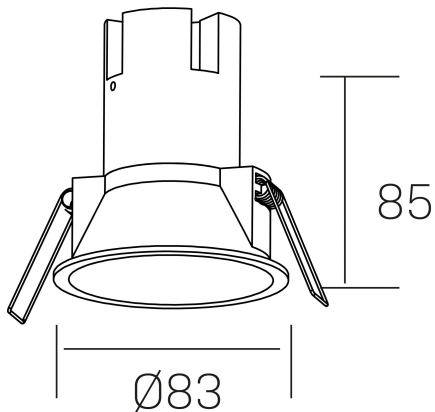

**noon IP65**  
K50803.01.RF.WH-WH.38.ST.8.27.D1

#### DETALLES GENERALES

INSTALACIÓN	Recessed with Frame
COLOR EXT-INT	Blanco
DIRECCIÓN DE LA LUZ	Fijo
ÁNGULO DEL HAZ DE LUZ	38°
INT-EXT ESTANQUEIDAD	IP65
MATERIAL	Aluminio/Polycarbonato
RESISTENCIA MECÁNICA	IK03
USO	Interior
GARANTÍA	5 años

#### DETALLES ELÉCTRICOS

FUENTE DE LUZ	LED
POTENCIA	7W
TEMPERATURA DE COLOR	2700K
FLUJO LUMÍNICO	575 Lm
EFICIENCIA LUMÍNICA	77 Lm/W
DIMABLE	1.10v
DRIVER	Remoto
CLASE DE SEGURIDAD	II
ÍNDICE DE REPRODUCCIÓN CROMÁTICA	CRI>80
TENSIÓN	220-240 V
FREQUENCY	50-60 Hz
CORRIENTE	160 mA
VIDA UTIL	50.000h

#### DIMENSIONES GENERALES

DIMENSIÓN	Ø 83 mm
AGUJERO DE CORTE	Ø 75 mm
ALTURA	h 85 mm
DIMENSIONES DE EMBALAJE	95 x 95 x 110 mm
PESO NETO	0.25

\*Puede haber una reducción máx. del 15% en el dato de los acabados distintos al blanco.