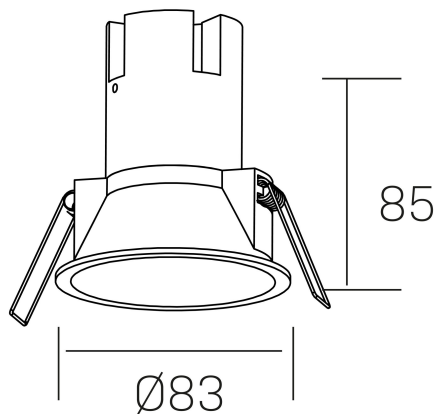

noon IP65
K50803.01.RF.WH-WH.38.ST.8.27

DETALLES GENERALES

INSTALACIÓN	Recessed with Frame
COLOR EXT-INT	Blanco
DIRECCIÓN DE LA LUZ	Fijo
ÁNGULO DEL HAZ DE LUZ	38°
INT-EXT ESTANQUEIDAD	IP65
MATERIAL	Aluminio/Polycarbonato
RESISTENCIA MECÁNICA	IK03
USO	Interior
GARANTÍA	5 años

DETALLES ELÉCTRICOS

FUENTE DE LUZ	LED
POTENCIA	7W
TEMPERATURA DE COLOR	2700K
FLUJO LUMÍNICO	575 Lm
EFICIENCIA LUMÍNICA	77 Lm/W
DIMABLE	Sin regulación
DRIVER	Remoto
CLASE DE SEGURIDAD	II
ÍNDICE DE REPRODUCCIÓN CROMÁTICA	CRI>80
TENSIÓN	220-240 V
FREQUENCY	50-60 Hz
CORRIENTE	160 mA
VIDA UTIL	50.000h

DIMENSIONES GENERALES

DIMENSIÓN	Ø 83 mm
AGUJERO DE CORTE	Ø 75 mm
ALTURA	h 85 mm
DIMENSIONES DE EMBALAJE	95 x 95 x 110 mm
PESO NETO	0.25

*Puede haber una reducción máx. del 15% en el dato de los acabados distintos al blanco.