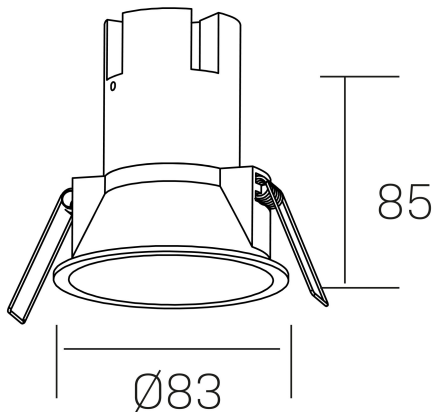

noon IP65
K50803.01.RF.WH-WH.38.ST.8.27

DETALLES GENERALES

INSTALACIÓN	Recessed with Frame
COLOR EXT-INT	Blanco
DIRECCIÓN DE LA LUZ	Fijo
ÁNGULO DEL HAZ DE LUZ	38º
INT-EXT ESTANQUEIDAD	IP65
MATERIAL	Aluminio/Polycarbonato
RESISTENCIA MECÁNICA	IK03
USO	Interior
GARANTÍA	5 años

DETALLES ELÉCTRICOS

FUENTE DE LUZ	LED
POTENCIA	7W
TEMPERATURA DE COLOR	2700K
FLUJO LUMÍNICO	575 Lm
EFICIENCIA LUMÍNICA	77 Lm/W
DIMABLE	Sin regulación
DRIVER	Remoto
CLASE DE SEGURIDAD	II
ÍNDICE DE REPRODUCCIÓN CROMÁTICA	CRI>80
TENSIÓN	220-240 V
CORRIENTE	160 mA
VIDA UTIL	50.000h

DIMENSIONES GENERALES

DIMENSIÓN	Ø 83 mm
AGUJERO DE CORTE	Ø 75 mm
ALTURA	h 85 mm
DIMENSIONES DE EMBALAJE	95 x 95 x 110 mm
PESO NETO	0.25

*Puede haber una reducción máx. del 15% en el dato de los acabados distintos al blanco.