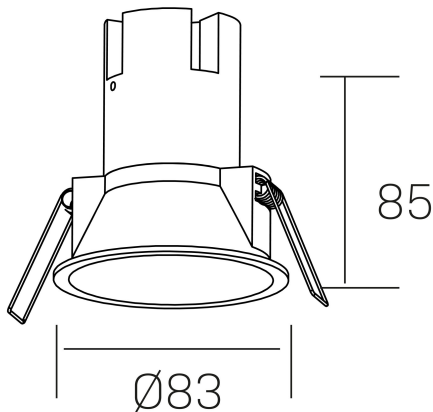

noon IP65
K50803.01.RF.WH-WH.38.ST.8.27

DETALLES GENERALES

INSTALACIÓN	Recessed with Frame
COLOR EXT-INT	Blanco
DIRECCIÓN DE LA LUZ	Fijo
ÁNGULO DEL HAZ DE LUZ	38°
INT-EXT ESTANQUEIDAD	IP65
MATERIAL	Aluminio/Polycarbonato
RESISTENCIA MECÁNICA	IK03
USO	Interior
GARANTÍA	3 años

DETALLES ELÉCTRICOS

FUENTE DE LUZ	LED
POTENCIA	7W
TEMPERATURA DE COLOR	2700K
FLUJO LUMÍNICO	575 Lm
EFICIENCIA LUMÍNICA	77 Lm/W
DIMABLE	Sin regulación
DRIVER	Remoto
CLASE DE SEGURIDAD	II
ÍNDICE DE REPRODUCCIÓN CROMÁTICA	CRI>80
TENSIÓN	220-240 V
FREQUENCY	50-60 Hz
CORRIENTE	160 mA
VIDA UTIL	35.000h

DIMENSIONES GENERALES

DIMENSIÓN	Ø 83 mm
AGUJERO DE CORTE	Ø 75 mm
ALTURA	h 85 mm
DIMENSIONES DE EMBALAJE	95 x 95 x 110 mm
PESO NETO	0.25

*Puede haber una reducción máx. del 15% en el dato de los acabados distintos al blanco.