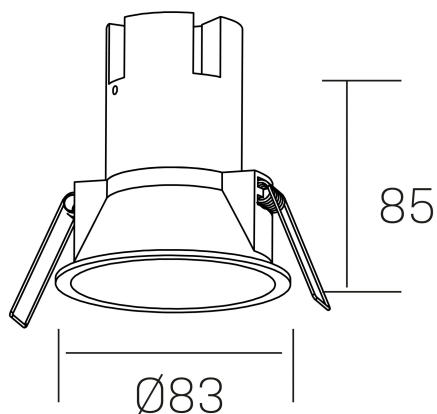

noon IP65
K50803.01.RF.BK-BK.38.ST.8.40.PU

DETALLES GENERALES

INSTALACIÓN	Recessed with Frame
COLOR EXT-INT	Negro
DIRECCIÓN DE LA LUZ	Fijo
ÁNGULO DEL HAZ DE LUZ	38°
INT-EXT ESTANQUEIDAD	IP65
MATERIAL	Aluminio/Polycarbonato
RESISTENCIA MECÁNICA	IK03
USO	Interior
GARANTÍA	5 años

DETALLES ELÉCTRICOS

FUENTE DE LUZ	LED
POTENCIA	7W
TEMPERATURA DE COLOR	4000K
FLUJO LUMÍNICO	595 Lm
EFICIENCIA LUMÍNICA	79 Lm/W
DIMABLE	PUSH
DRIVER	Remoto
CLASE DE SEGURIDAD	II
ÍNDICE DE REPRODUCCIÓN CROMÁTICA	CRI>80
TENSIÓN	220-240 V
FREQUENCY	50-60 Hz
CORRIENTE	160 mA
VIDA UTIL	50.000h

DIMENSIONES GENERALES

DIMENSIÓN	Ø 83 mm
AGUJERO DE CORTE	Ø 75 mm
ALTURA	h 85 mm
DIMENSIONES DE EMBALAJE	95 x 95 x 110 mm
PESO NETO	0.25

*Puede haber una reducción máx. del 15% en el dato de los acabados distintos al blanco.