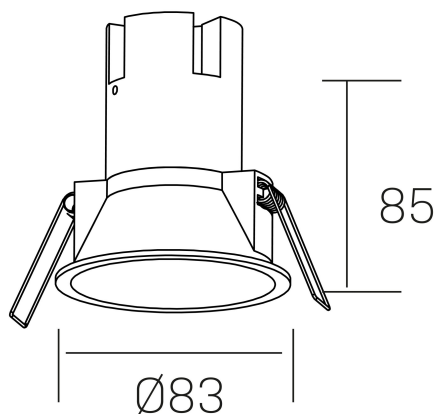

noon IP65
K50803.01.RF.BK-BK.38.ST.8.40.PU

DETALLES GENERALES

INSTALACIÓN	Recessed with Frame
COLOR EXT-INT	Negro
DIRECCIÓN DE LA LUZ	Fijo
ÁNGULO DEL HAZ DE LUZ	38°
INT-EXT ESTANQUEIDAD	IP65
MATERIAL	Aluminio/Polycarbonato
RESISTENCIA MECÁNICA	IK03
USO	Interior
GARANTÍA	3 años

DETALLES ELÉCTRICOS

FUENTE DE LUZ	LED
POTENCIA	7W
TEMPERATURA DE COLOR	4000K
FLUJO LUMÍNICO	595 Lm
EFICIENCIA LUMÍNICA	79 Lm/W
DIMABLE	PUSH
DRIVER	Remoto
CLASE DE SEGURIDAD	II
ÍNDICE DE REPRODUCCIÓN CROMÁTICA	CRI>80
TENSIÓN	220-240 V
FREQUENCY	50-60 Hz
CORRIENTE	160 mA
VIDA UTIL	35.000h

DIMENSIONES GENERALES

DIMENSIÓN	Ø 83 mm
AGUJERO DE CORTE	Ø 75 mm
ALTURA	h 85 mm
DIMENSIONES DE EMBALAJE	95 x 95 x 110 mm
PESO NETO	0.25

*Puede haber una reducción máx. del 15% en el dato de los acabados distintos al blanco.