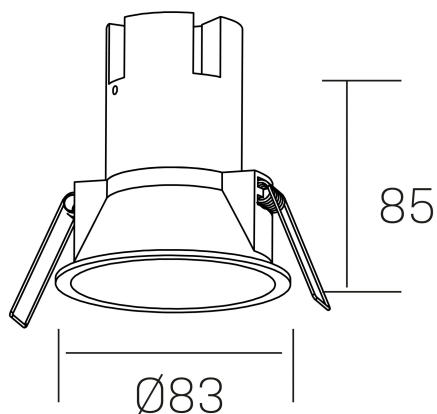

noon IP65
K50803.01.RF.BK-BK.38.ST.8.40.PC

DETALLES GENERALES

INSTALACIÓN	Recessed with Frame
COLOR EXT-INT	Negro
DIRECCIÓN DE LA LUZ	Fijo
ÁNGULO DEL HAZ DE LUZ	38°
INT-EXT ESTANQUEIDAD	IP65
MATERIAL	Aluminio/Polycarbonato
RESISTENCIA MECÁNICA	IK03
USO	Interior
GARANTÍA	3 años

DETALLES ELÉCTRICOS

FUENTE DE LUZ	LED
POTENCIA	7W
TEMPERATURA DE COLOR	4000K
FLUJO LUMÍNICO	595 Lm
EFICIENCIA LUMÍNICA	79 Lm/W
DIMABLE	PHASE CUT
DRIVER	Remoto
CLASE DE SEGURIDAD	II
ÍNDICE DE REPRODUCCIÓN CROMÁTICA	CRI>80
TENSIÓN	220-240 V
FREQUENCY	50-60 Hz
CORRIENTE	160 mA
VIDA UTIL	35.000h

DIMENSIONES GENERALES

DIMENSIÓN	Ø 83 mm
AGUJERO DE CORTE	Ø 75 mm
ALTURA	h 85 mm
DIMENSIONES DE EMBALAJE	95 x 95 x 110 mm
PESO NETO	0.25

*Puede haber una reducción máx. del 15% en el dato de los acabados distintos al blanco.