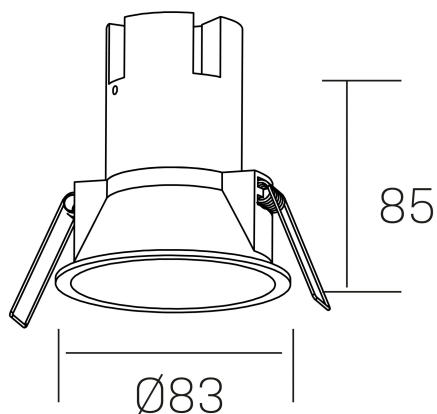

noon IP65
K50803.01.RF.BK-BK.38.ST.8.40.DA

DETALLES GENERALES

INSTALACIÓN	Recessed with Frame
COLOR EXT-INT	Negro
DIRECCIÓN DE LA LUZ	Fijo
ÁNGULO DEL HAZ DE LUZ	38°
INT-EXT ESTANQUEIDAD	IP65
MATERIAL	Aluminio/Polycarbonato
RESISTENCIA MECÁNICA	IK03
USO	Interior
GARANTÍA	5 años

DETALLES ELÉCTRICOS

FUENTE DE LUZ	LED
POTENCIA	7W
TEMPERATURA DE COLOR	4000K
FLUJO LUMÍNICO	595 Lm
EFICIENCIA LUMÍNICA	79 Lm/W
DIMABLE	DALI
DRIVER	Remoto
CLASE DE SEGURIDAD	II
ÍNDICE DE REPRODUCCIÓN CROMÁTICA	CRI>80
TENSIÓN	220-240 V
FREQUENCY	50-60 Hz
CORRIENTE	160 mA
VIDA UTIL	50.000h

DIMENSIONES GENERALES

DIMENSIÓN	Ø 83 mm
AGUJERO DE CORTE	Ø 75 mm
ALTURA	h 85 mm
DIMENSIONES DE EMBALAJE	95 x 95 x 110 mm
PESO NETO	0.25

*Puede haber una reducción máx. del 15% en el dato de los acabados distintos al blanco.