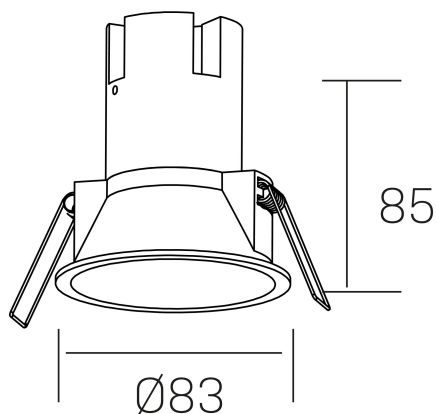

noon IP65
K50803.01.RF.BK-BK.38.ST.8.40.DA

DETALLES GENERALES

INSTALACIÓN	Recessed with Frame
COLOR EXT-INT	Negro
DIRECCIÓN DE LA LUZ	Fijo
ÁNGULO DEL HAZ DE LUZ	38°
INT-EXT ESTANQUEIDAD	IP65
MATERIAL	Aluminio/Polycarbonato
RESISTENCIA MECÁNICA	IK03
USO	Interior
GARANTÍA	3 años

DETALLES ELÉCTRICOS

FUENTE DE LUZ	LED
POTENCIA	7W
TEMPERATURA DE COLOR	4000K
FLUJO LUMÍNICO	595 Lm
EFICIENCIA LUMÍNICA	79 Lm/W
DIMABLE	DALI
DRIVER	Remoto
CLASE DE SEGURIDAD	II
ÍNDICE DE REPRODUCCIÓN CROMÁTICA	CRI>80
TENSIÓN	220-240 V
FREQUENCY	50-60 Hz
CORRIENTE	160 mA
VIDA UTIL	35.000h

DIMENSIONES GENERALES

DIMENSIÓN	Ø 83 mm
AGUJERO DE CORTE	Ø 75 mm
ALTURA	h 85 mm
DIMENSIONES DE EMBALAJE	95 x 95 x 110 mm
PESO NETO	0.25

*Puede haber una reducción máx. del 15% en el dato de los acabados distintos al blanco.