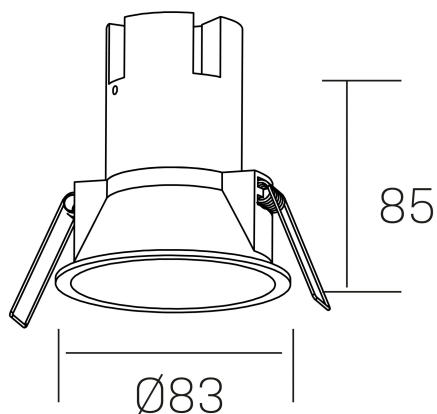

noon IP65
K50803.01.RF.BK-BK.38.ST.8.40.DA

DETALLES GENERALES

INSTALACIÓN	Recessed with Frame
COLOR EXT-INT	Negro
DIRECCIÓN DE LA LUZ	Fijo
ÁNGULO DEL HAZ DE LUZ	38º
INT-EXT ESTANQUEIDAD	IP65
MATERIAL	Aluminio/Polycarbonato
RESISTENCIA MECÁNICA	IK03
USO	Interior
GARANTÍA	5 años

DETALLES ELÉCTRICOS

FUENTE DE LUZ	LED
POTENCIA	7W
TEMPERATURA DE COLOR	4000K
FLUJO LUMÍNICO	595 Lm
EFICIENCIA LUMÍNICA	79 Lm/W
DIMABLE	DALI
DRIVER	Remoto
CLASE DE SEGURIDAD	II
ÍNDICE DE REPRODUCCIÓN CROMÁTICA	CRI>80
TENSIÓN	220-240 V
CORRIENTE	160 mA
VIDA UTIL	50.000h

DIMENSIONES GENERALES

DIMENSIÓN	Ø 83 mm
AGUJERO DE CORTE	Ø 75 mm
ALTURA	h 85 mm
DIMENSIONES DE EMBALAJE	95 × 95 × 110 mm
PESO NETO	0.25

*Puede haber una reducción máx. del 15% en el dato de los acabados distintos al blanco.