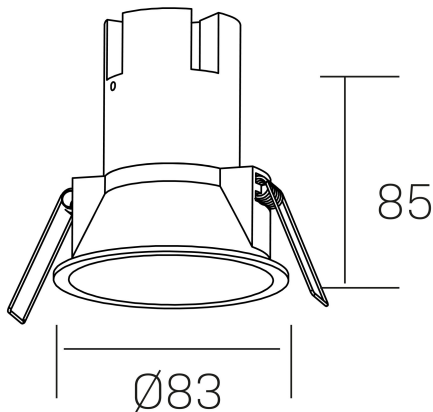

noon IP65
K50803.01.RF.BK-BK.38.ST.8.40

DETALLES GENERALES

INSTALACIÓN	Recessed with Frame
COLOR EXT-INT	Negro
DIRECCIÓN DE LA LUZ	Fijo
ÁNGULO DEL HAZ DE LUZ	38°
INT-EXT ESTANQUEIDAD	IP65
MATERIAL	Aluminio/Polycarbonato
RESISTENCIA MECÁNICA	IK03
USO	Interior
GARANTÍA	3 años

DETALLES ELÉCTRICOS

FUENTE DE LUZ	LED
POTENCIA	7W
TEMPERATURA DE COLOR	4000K
FLUJO LUMÍNICO	595 Lm
EFICIENCIA LUMÍNICA	79 Lm/W
DIMABLE	Sin regulación
DRIVER	Remoto
CLASE DE SEGURIDAD	II
ÍNDICE DE REPRODUCCIÓN CROMÁTICA	CRI>80
TENSIÓN	220-240 V
FREQUENCY	50-60 Hz
CORRIENTE	160 mA
VIDA UTIL	35.000h

DIMENSIONES GENERALES

DIMENSIÓN	Ø 83 mm
AGUJERO DE CORTE	Ø 75 mm
ALTURA	h 85 mm
DIMENSIONES DE EMBALAJE	95 x 95 x 110 mm
PESO NETO	0.25

*Puede haber una reducción máx. del 15% en el dato de los acabados distintos al blanco.