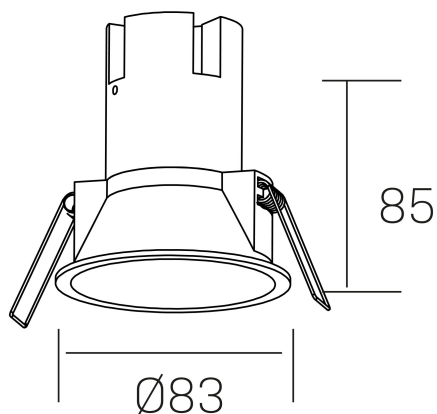

**noon IP65**  
K50803.01.RF.BK-BK.38.ST.8.30.PU

#### DETALLES GENERALES

INSTALACIÓN	Recessed with Frame
COLOR EXT-INT	Negro
DIRECCIÓN DE LA LUZ	Fijo
ÁNGULO DEL HAZ DE LUZ	38°
INT-EXT ESTANQUEIDAD	IP65
MATERIAL	Aluminio/Polycarbonato
RESISTENCIA MECÁNICA	IK03
USO	Interior
GARANTÍA	5 años

#### DETALLES ELÉCTRICOS

FUENTE DE LUZ	LED
POTENCIA	7W
TEMPERATURA DE COLOR	3000K
FLUJO LUMÍNICO	585 Lm
EFICIENCIA LUMÍNICA	78 Lm/W
DIMABLE	PUSH
DRIVER	Remoto
CLASE DE SEGURIDAD	II
ÍNDICE DE REPRODUCCIÓN CROMÁTICA	CRI>80
TENSIÓN	220-240 V
FREQUENCY	50-60 Hz
CORRIENTE	160 mA
VIDA UTIL	50.000h

#### DIMENSIONES GENERALES

DIMENSIÓN	Ø 83 mm
AGUJERO DE CORTE	Ø 75 mm
ALTURA	h 85 mm
DIMENSIONES DE EMBALAJE	95 x 95 x 110 mm
PESO NETO	0.25

\*Puede haber una reducción máx. del 15% en el dato de los acabados distintos al blanco.