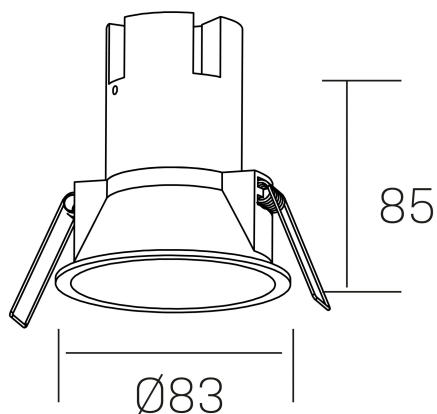

noon IP65
K50803.01.RF.BK-BK.38.ST.8.30.PU

DETALLES GENERALES

INSTALACIÓN	Recessed with Frame
COLOR EXT-INT	Negro
DIRECCIÓN DE LA LUZ	Fijo
ÁNGULO DEL HAZ DE LUZ	38º
INT-EXT ESTANQUEIDAD	IP65
MATERIAL	Aluminio/Polycarbonato
RESISTENCIA MECÁNICA	IK03
USO	Interior
GARANTÍA	5 años

DETALLES ELÉCTRICOS

FUENTE DE LUZ	LED
POTENCIA	7W
TEMPERATURA DE COLOR	3000K
FLUJO LUMÍNICO	585 Lm
EFICIENCIA LUMÍNICA	78 Lm/W
DIMABLE	PUSH
DRIVER	Remoto
CLASE DE SEGURIDAD	II
ÍNDICE DE REPRODUCCIÓN CROMÁTICA	CRI>80
TENSIÓN	220-240 V
CORRIENTE	160 mA
VIDA UTIL	50.000h

DIMENSIONES GENERALES

DIMENSIÓN	Ø 83 mm
AGUJERO DE CORTE	Ø 75 mm
ALTURA	h 85 mm
DIMENSIONES DE EMBALAJE	95 × 95 × 110 mm
PESO NETO	0.25

*Puede haber una reducción máx. del 15% en el dato de los acabados distintos al blanco.