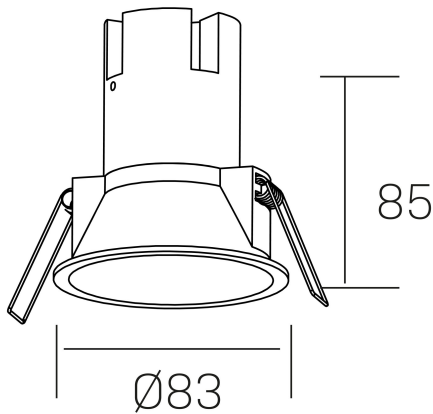

noon IP65
K50803.01.RF.BK-BK.38.ST.8.30.PC

DETALLES GENERALES

INSTALACIÓN	Recessed with Frame
COLOR EXT-INT	Negro
DIRECCIÓN DE LA LUZ	Fijo
ÁNGULO DEL HAZ DE LUZ	38º
INT-EXT ESTANQUEIDAD	IP65
MATERIAL	Aluminio/Polycarbonato
RESISTENCIA MECÁNICA	IK03
USO	Interior
GARANTÍA	5 años

DETALLES ELÉCTRICOS

FUENTE DE LUZ	LED
POTENCIA	7W
TEMPERATURA DE COLOR	3000K
FLUJO LUMÍNICO	585 Lm
EFICIENCIA LUMÍNICA	78 Lm/W
DIMABLE	PHASE CUT
DRIVER	Remoto
CLASE DE SEGURIDAD	II
ÍNDICE DE REPRODUCCIÓN CROMÁTICA	CRI>80
TENSIÓN	220-240 V
CORRIENTE	160 mA
VIDA UTIL	50.000h

DIMENSIONES GENERALES

DIMENSIÓN	Ø 83 mm
AGUJERO DE CORTE	Ø 75 mm
ALTURA	h 85 mm
DIMENSIONES DE EMBALAJE	95 × 95 × 110 mm
PESO NETO	0.25

*Puede haber una reducción máx. del 15% en el dato de los acabados distintos al blanco.