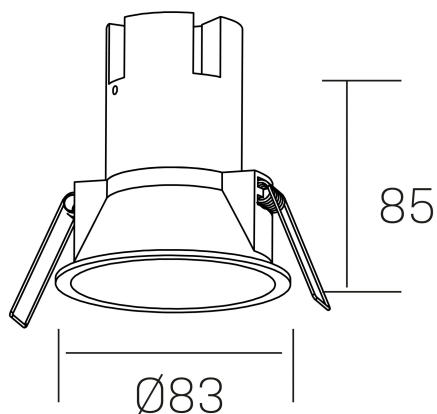

noon IP65
K50803.01.RF.BK-BK.38.ST.8.30.PC

DETALLES GENERALES

INSTALACIÓN	Recessed with Frame
COLOR EXT-INT	Negro
DIRECCIÓN DE LA LUZ	Fijo
ÁNGULO DEL HAZ DE LUZ	38°
INT-EXT ESTANQUEIDAD	IP65
MATERIAL	Aluminio/Polycarbonato
RESISTENCIA MECÁNICA	IK03
USO	Interior
GARANTÍA	5 años

DETALLES ELÉCTRICOS

FUENTE DE LUZ	LED
POTENCIA	7W
TEMPERATURA DE COLOR	3000K
FLUJO LUMÍNICO	585 Lm
EFICIENCIA LUMÍNICA	78 Lm/W
DIMABLE	PHASE CUT
DRIVER	Remoto
CLASE DE SEGURIDAD	II
ÍNDICE DE REPRODUCCIÓN CROMÁTICA	CRI>80
TENSIÓN	220-240 V
FREQUENCY	50-60 Hz
CORRIENTE	160 mA
VIDA UTIL	50.000h

DIMENSIONES GENERALES

DIMENSIÓN	Ø 83 mm
AGUJERO DE CORTE	Ø 75 mm
ALTURA	h 85 mm
DIMENSIONES DE EMBALAJE	95 x 95 x 110 mm
PESO NETO	0.25

*Puede haber una reducción máx. del 15% en el dato de los acabados distintos al blanco.