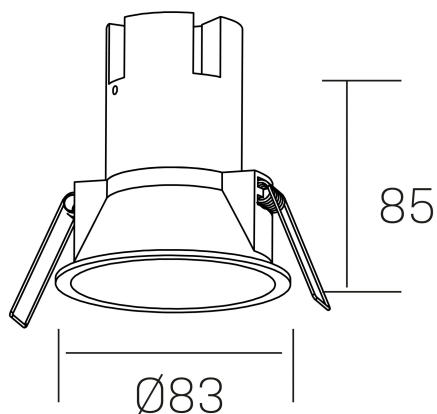

noon IP65
K50803.01.RF.BK-BK.38.ST.8.30.PC

DETALLES GENERALES

INSTALACIÓN	Recessed with Frame
COLOR EXT-INT	Negro
DIRECCIÓN DE LA LUZ	Fijo
ÁNGULO DEL HAZ DE LUZ	38°
INT-EXT ESTANQUEIDAD	IP65
MATERIAL	Aluminio/Polycarbonato
RESISTENCIA MECÁNICA	IK03
USO	Interior
GARANTÍA	3 años

DETALLES ELÉCTRICOS

FUENTE DE LUZ	LED
POTENCIA	7W
TEMPERATURA DE COLOR	3000K
FLUJO LUMÍNICO	585 Lm
EFICIENCIA LUMÍNICA	78 Lm/W
DIMABLE	PHASE CUT
DRIVER	Remoto
CLASE DE SEGURIDAD	II
ÍNDICE DE REPRODUCCIÓN CROMÁTICA	CRI>80
TENSIÓN	220-240 V
FREQUENCY	50-60 Hz
CORRIENTE	160 mA
VIDA UTIL	35.000h

DIMENSIONES GENERALES

DIMENSIÓN	Ø 83 mm
AGUJERO DE CORTE	Ø 75 mm
ALTURA	h 85 mm
DIMENSIONES DE EMBALAJE	95 x 95 x 110 mm
PESO NETO	0.25

*Puede haber una reducción máx. del 15% en el dato de los acabados distintos al blanco.