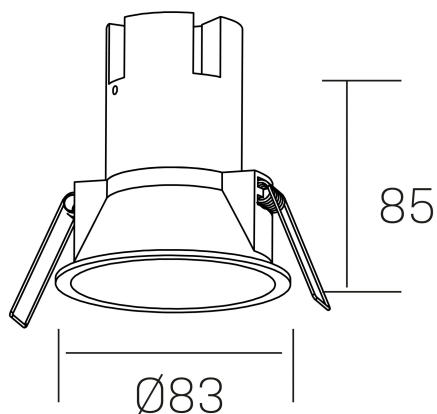

noon IP65
K50803.01.RF.BK-BK.38.ST.8.30.DA

DETALLES GENERALES

INSTALACIÓN	Recessed with Frame
COLOR EXT-INT	Negro
DIRECCIÓN DE LA LUZ	Fijo
ÁNGULO DEL HAZ DE LUZ	38°
INT-EXT ESTANQUEIDAD	IP65
MATERIAL	Aluminio/Polycarbonato
RESISTENCIA MECÁNICA	IK03
USO	Interior
GARANTÍA	5 años

DETALLES ELÉCTRICOS

FUENTE DE LUZ	LED
POTENCIA	7W
TEMPERATURA DE COLOR	3000K
FLUJO LUMÍNICO	585 Lm
EFICIENCIA LUMÍNICA	78 Lm/W
DIMABLE	DALI
DRIVER	Remoto
CLASE DE SEGURIDAD	II
ÍNDICE DE REPRODUCCIÓN CROMÁTICA	CRI>80
TENSIÓN	220-240 V
FREQUENCY	50-60 Hz
CORRIENTE	160 mA
VIDA UTIL	50.000h

DIMENSIONES GENERALES

DIMENSIÓN	Ø 83 mm
AGUJERO DE CORTE	Ø 75 mm
ALTURA	h 85 mm
DIMENSIONES DE EMBALAJE	95 x 95 x 110 mm
PESO NETO	0.25

*Puede haber una reducción máx. del 15% en el dato de los acabados distintos al blanco.