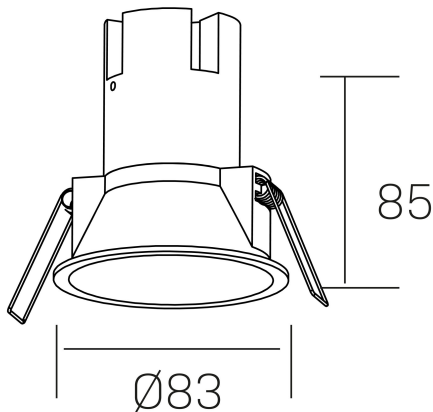

noon IP65
K50803.01.RF.BK-BK.38.ST.8.30.DA

DETALLES GENERALES

INSTALACIÓN	Recessed with Frame
COLOR EXT-INT	Negro
DIRECCIÓN DE LA LUZ	Fijo
ÁNGULO DEL HAZ DE LUZ	38°
INT-EXT ESTANQUEIDAD	IP65
MATERIAL	Aluminio/Polycarbonato
RESISTENCIA MECÁNICA	IK03
USO	Interior
GARANTÍA	3 años

DETALLES ELÉCTRICOS

FUENTE DE LUZ	LED
POTENCIA	7W
TEMPERATURA DE COLOR	3000K
FLUJO LUMÍNICO	585 Lm
EFICIENCIA LUMÍNICA	78 Lm/W
DIMABLE	DALI
DRIVER	Remoto
CLASE DE SEGURIDAD	II
ÍNDICE DE REPRODUCCIÓN CROMÁTICA	CRI>80
TENSIÓN	220-240 V
FREQUENCY	50-60 Hz
CORRIENTE	160 mA
VIDA UTIL	35.000h

DIMENSIONES GENERALES

DIMENSIÓN	Ø 83 mm
AGUJERO DE CORTE	Ø 75 mm
ALTURA	h 85 mm
DIMENSIONES DE EMBALAJE	95 x 95 x 110 mm
PESO NETO	0.25

*Puede haber una reducción máx. del 15% en el dato de los acabados distintos al blanco.