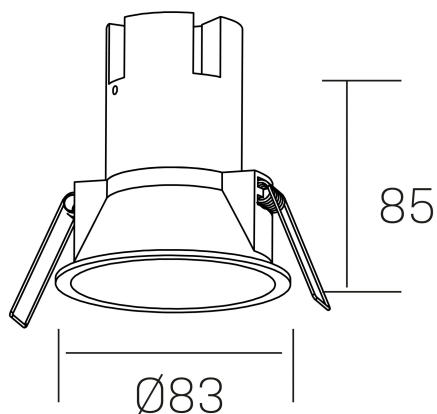

noon IP65
K50803.01.RF.BK-BK.38.ST.8.30.D1

DETALLES GENERALES

INSTALACIÓN	Recessed with Frame
COLOR EXT-INT	Negro
DIRECCIÓN DE LA LUZ	Fijo
ÁNGULO DEL HAZ DE LUZ	38°
INT-EXT ESTANQUEIDAD	IP65
MATERIAL	Aluminio/Polycarbonato
RESISTENCIA MECÁNICA	IK03
USO	Interior
GARANTÍA	3 años

DETALLES ELÉCTRICOS

FUENTE DE LUZ	LED
POTENCIA	7W
TEMPERATURA DE COLOR	3000K
FLUJO LUMÍNICO	585 Lm
EFICIENCIA LUMÍNICA	78 Lm/W
DIMABLE	1.10v
DRIVER	Remoto
CLASE DE SEGURIDAD	II
ÍNDICE DE REPRODUCCIÓN CROMÁTICA	CRI>80
TENSIÓN	220-240 V
FREQUENCY	50-60 Hz
CORRIENTE	160 mA
VIDA UTIL	35.000h

DIMENSIONES GENERALES

DIMENSIÓN	Ø 83 mm
AGUJERO DE CORTE	Ø 75 mm
ALTURA	h 85 mm
DIMENSIONES DE EMBALAJE	95 x 95 x 110 mm
PESO NETO	0.25

*Puede haber una reducción máx. del 15% en el dato de los acabados distintos al blanco.