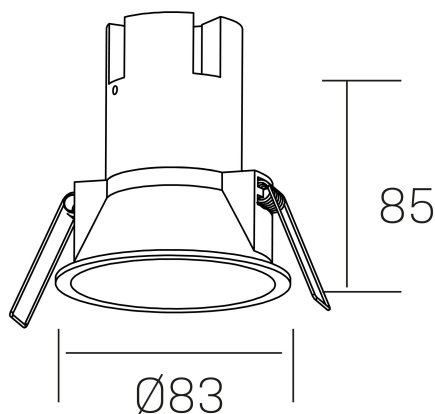

**noon IP65**  
K50803.01.RF.BK-BK.38.ST.8.30.D1

#### DETALLES GENERALES

INSTALACIÓN	Recessed with Frame
COLOR EXT-INT	Negro
DIRECCIÓN DE LA LUZ	Fijo
ÁNGULO DEL HAZ DE LUZ	38°
INT-EXT ESTANQUEIDAD	IP65
MATERIAL	Aluminio/Polycarbonato
RESISTENCIA MECÁNICA	IK03
USO	Interior
GARANTÍA	5 años

#### DETALLES ELÉCTRICOS

FUENTE DE LUZ	LED
POTENCIA	7W
TEMPERATURA DE COLOR	3000K
FLUJO LUMÍNICO	585 Lm
EFICIENCIA LUMÍNICA	78 Lm/W
DIMABLE	1.10v
DRIVER	Remoto
CLASE DE SEGURIDAD	II
ÍNDICE DE REPRODUCCIÓN CROMÁTICA	CRI>80
TENSIÓN	220-240 V
FREQUENCY	50-60 Hz
CORRIENTE	160 mA
VIDA UTIL	50.000h

#### DIMENSIONES GENERALES

DIMENSIÓN	Ø 83 mm
AGUJERO DE CORTE	Ø 75 mm
ALTURA	h 85 mm
DIMENSIONES DE EMBALAJE	95 x 95 x 110 mm
PESO NETO	0.25

\*Puede haber una reducción máx. del 15% en el dato de los acabados distintos al blanco.