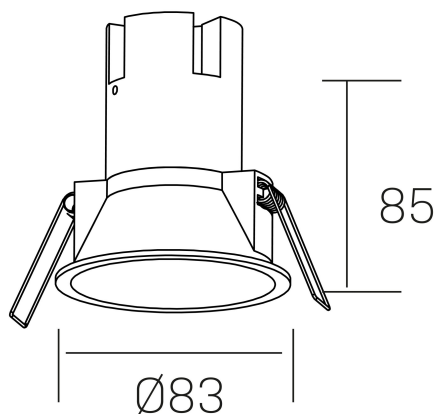

noon IP65
K50803.01.RF.BK-BK.38.ST.8.30

DETALLES GENERALES

INSTALACIÓN	Recessed with Frame
COLOR EXT-INT	Negro
DIRECCIÓN DE LA LUZ	Fijo
ÁNGULO DEL HAZ DE LUZ	38°
INT-EXT ESTANQUEIDAD	IP65
MATERIAL	Aluminio/Polycarbonato
RESISTENCIA MECÁNICA	IK03
USO	Interior
GARANTÍA	3 años

DETALLES ELÉCTRICOS

FUENTE DE LUZ	LED
POTENCIA	7W
TEMPERATURA DE COLOR	3000K
FLUJO LUMÍNICO	585 Lm
EFICIENCIA LUMÍNICA	78 Lm/W
DIMABLE	Sin regulación
DRIVER	Remoto
CLASE DE SEGURIDAD	II
ÍNDICE DE REPRODUCCIÓN CROMÁTICA	CRI>80
TENSIÓN	220-240 V
FREQUENCY	50-60 Hz
CORRIENTE	160 mA
VIDA UTIL	35.000h

DIMENSIONES GENERALES

DIMENSIÓN	Ø 83 mm
AGUJERO DE CORTE	Ø 75 mm
ALTURA	h 85 mm
DIMENSIONES DE EMBALAJE	95 × 95 × 110 mm
PESO NETO	0.25

*Puede haber una reducción máx. del 15% en el dato de los acabados distintos al blanco.