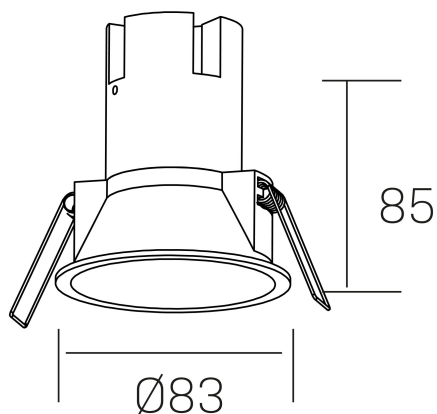

noon IP65
K50803.01.RF.BK-BK.38.ST.8.30

DETALLES GENERALES

INSTALACIÓN	Recessed with Frame
COLOR EXT-INT	Negro
DIRECCIÓN DE LA LUZ	Fijo
ÁNGULO DEL HAZ DE LUZ	38º
INT-EXT ESTANQUEIDAD	IP65
MATERIAL	Aluminio/Polycarbonato
RESISTENCIA MECÁNICA	IK03
USO	Interior
GARANTÍA	5 años

DETALLES ELÉCTRICOS

FUENTE DE LUZ	LED
POTENCIA	7W
TEMPERATURA DE COLOR	3000K
FLUJO LUMÍNICO	585 Lm
EFICIENCIA LUMÍNICA	78 Lm/W
DIMABLE	Sin regulación
DRIVER	Remoto
CLASE DE SEGURIDAD	II
ÍNDICE DE REPRODUCCIÓN CROMÁTICA	CRI>80
TENSIÓN	220-240 V
CORRIENTE	160 mA
VIDA UTIL	50.000h

DIMENSIONES GENERALES

DIMENSIÓN	Ø 83 mm
AGUJERO DE CORTE	Ø 75 mm
ALTURA	h 85 mm
DIMENSIONES DE EMBALAJE	95 × 95 × 110 mm
PESO NETO	0.25

*Puede haber una reducción máx. del 15% en el dato de los acabados distintos al blanco.