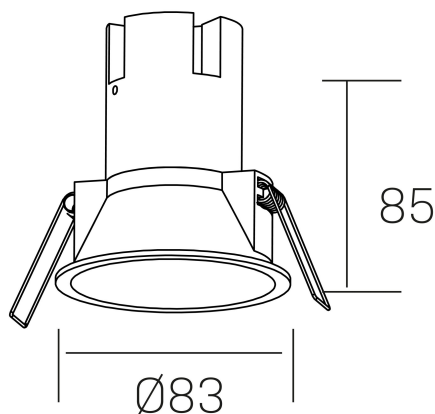

noon IP65
K50803.01.RF.BK-BK.38.ST.8.27.PU

DETALLES GENERALES

INSTALACIÓN	Recessed with Frame
COLOR EXT-INT	Negro
DIRECCIÓN DE LA LUZ	Fijo
ÁNGULO DEL HAZ DE LUZ	38°
INT-EXT ESTANQUEIDAD	IP65
MATERIAL	Aluminio/Polycarbonato
RESISTENCIA MECÁNICA	IK03
USO	Interior
GARANTÍA	5 años

DETALLES ELÉCTRICOS

FUENTE DE LUZ	LED
POTENCIA	7W
TEMPERATURA DE COLOR	2700K
FLUJO LUMÍNICO	575 Lm
EFICIENCIA LUMÍNICA	77 Lm/W
DIMABLE	PUSH
DRIVER	Remoto
CLASE DE SEGURIDAD	II
ÍNDICE DE REPRODUCCIÓN CROMÁTICA	CRI>80
TENSIÓN	220-240 V
FREQUENCY	50-60 Hz
CORRIENTE	160 mA
VIDA UTIL	50.000h

DIMENSIONES GENERALES

DIMENSIÓN	Ø 83 mm
AGUJERO DE CORTE	Ø 75 mm
ALTURA	h 85 mm
DIMENSIONES DE EMBALAJE	95 × 95 × 110 mm
PESO NETO	0.25

*Puede haber una reducción máx. del 15% en el dato de los acabados distintos al blanco.