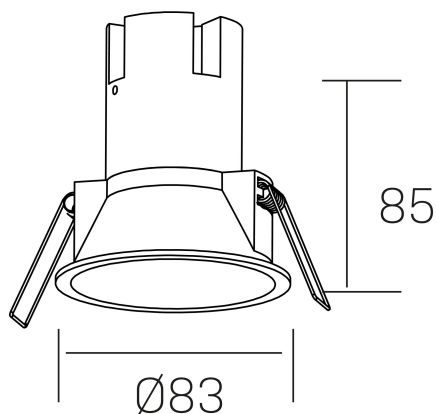

noon IP65
K50803.01.RF.BK-BK.38.ST.8.27.PU

DETALLES GENERALES

INSTALACIÓN	Recessed with Frame
COLOR EXT-INT	Negro
DIRECCIÓN DE LA LUZ	Fijo
ÁNGULO DEL HAZ DE LUZ	38°
INT-EXT ESTANQUEIDAD	IP65
MATERIAL	Aluminio/Polycarbonato
RESISTENCIA MECÁNICA	IK03
USO	Interior
GARANTÍA	3 años

DETALLES ELÉCTRICOS

FUENTE DE LUZ	LED
POTENCIA	7W
TEMPERATURA DE COLOR	2700K
FLUJO LUMÍNICO	575 Lm
EFICIENCIA LUMÍNICA	77 Lm/W
DIMABLE	PUSH
DRIVER	Remoto
CLASE DE SEGURIDAD	II
ÍNDICE DE REPRODUCCIÓN CROMÁTICA	CRI>80
TENSIÓN	220-240 V
FREQUENCY	50-60 Hz
CORRIENTE	160 mA
VIDA UTIL	35.000h

DIMENSIONES GENERALES

DIMENSIÓN	Ø 83 mm
AGUJERO DE CORTE	Ø 75 mm
ALTURA	h 85 mm
DIMENSIONES DE EMBALAJE	95 x 95 x 110 mm
PESO NETO	0.25

*Puede haber una reducción máx. del 15% en el dato de los acabados distintos al blanco.