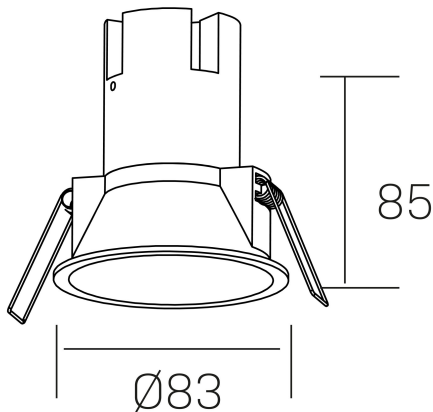

**noon IP65**  
K50803.01.RF.BK-BK.38.ST.8.27.PC

#### DETALLES GENERALES

INSTALACIÓN	Recessed with Frame
COLOR EXT-INT	Negro
DIRECCIÓN DE LA LUZ	Fijo
ÁNGULO DEL HAZ DE LUZ	38°
INT-EXT ESTANQUEIDAD	IP65
MATERIAL	Aluminio/Polycarbonato
RESISTENCIA MECÁNICA	IK03
USO	Interior
GARANTÍA	3 años

#### DETALLES ELÉCTRICOS

FUENTE DE LUZ	LED
POTENCIA	7W
TEMPERATURA DE COLOR	2700K
FLUJO LUMÍNICO	575 Lm
EFICIENCIA LUMÍNICA	77 Lm/W
DIMABLE	PHASE CUT
DRIVER	Remoto
CLASE DE SEGURIDAD	II
ÍNDICE DE REPRODUCCIÓN CROMÁTICA	CRI>80
TENSIÓN	220-240 V
FREQUENCY	50-60 Hz
CORRIENTE	160 mA
VIDA UTIL	35.000h

#### DIMENSIONES GENERALES

DIMENSIÓN	Ø 83 mm
AGUJERO DE CORTE	Ø 75 mm
ALTURA	h 85 mm
DIMENSIONES DE EMBALAJE	95 x 95 x 110 mm
PESO NETO	0.25

\*Puede haber una reducción máx. del 15% en el dato de los acabados distintos al blanco.