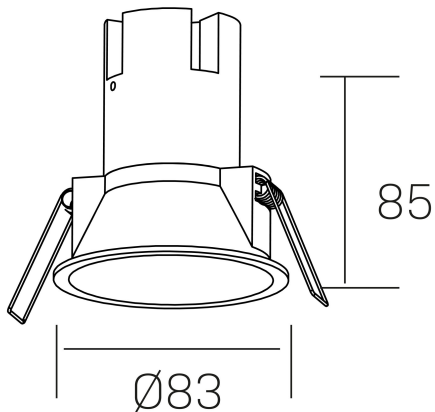

**noon IP65**  
K50803.01.RF.BK-BK.38.ST.8.27.DA

#### DETALLES GENERALES

INSTALACIÓN	Recessed with Frame
COLOR EXT-INT	Negro
DIRECCIÓN DE LA LUZ	Fijo
ÁNGULO DEL HAZ DE LUZ	38º
INT-EXT ESTANQUEIDAD	IP65
MATERIAL	Aluminio/Polycarbonato
RESISTENCIA MECÁNICA	IK03
USO	Interior
GARANTÍA	5 años

#### DETALLES ELÉCTRICOS

FUENTE DE LUZ	LED
POTENCIA	7W
TEMPERATURA DE COLOR	2700K
FLUJO LUMÍNICO	575 Lm
EFICIENCIA LUMÍNICA	77 Lm/W
DIMABLE	DALI
DRIVER	Remoto
CLASE DE SEGURIDAD	II
ÍNDICE DE REPRODUCCIÓN CROMÁTICA	CRI>80
TENSIÓN	220-240 V
CORRIENTE	160 mA
VIDA UTIL	50.000h

#### DIMENSIONES GENERALES

DIMENSIÓN	Ø 83 mm
AGUJERO DE CORTE	Ø 75 mm
ALTURA	h 85 mm
DIMENSIONES DE EMBALAJE	95 × 95 × 110 mm
PESO NETO	0.25

\*Puede haber una reducción máx. del 15% en el dato de los acabados distintos al blanco.