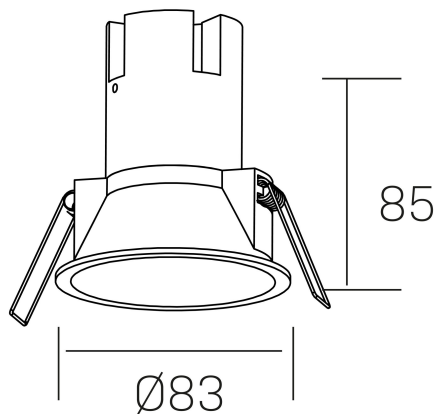

**noon IP65**  
K50803.01.RF.BK-BK.38.ST.8.27.DA

#### DETALLES GENERALES

INSTALACIÓN	Recessed with Frame
COLOR EXT-INT	Negro
DIRECCIÓN DE LA LUZ	Fijo
ÁNGULO DEL HAZ DE LUZ	38°
INT-EXT ESTANQUEIDAD	IP65
MATERIAL	Aluminio/Polycarbonato
RESISTENCIA MECÁNICA	IK03
USO	Interior
GARANTÍA	5 años

#### DETALLES ELÉCTRICOS

FUENTE DE LUZ	LED
POTENCIA	7W
TEMPERATURA DE COLOR	2700K
FLUJO LUMÍNICO	575 Lm
EFICIENCIA LUMÍNICA	77 Lm/W
DIMABLE	DALI
DRIVER	Remoto
CLASE DE SEGURIDAD	II
ÍNDICE DE REPRODUCCIÓN CROMÁTICA	CRI>80
TENSIÓN	220-240 V
FREQUENCY	50-60 Hz
CORRIENTE	160 mA
VIDA UTIL	50.000h

#### DIMENSIONES GENERALES

DIMENSIÓN	Ø 83 mm
AGUJERO DE CORTE	Ø 75 mm
ALTURA	h 85 mm
DIMENSIONES DE EMBALAJE	95 x 95 x 110 mm
PESO NETO	0.25

\*Puede haber una reducción máx. del 15% en el dato de los acabados distintos al blanco.