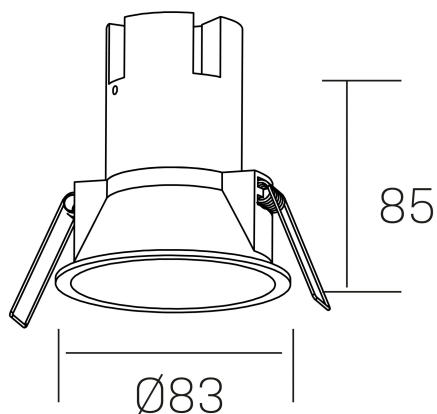

noon IP65
K50803.01.RF.BK-BK.38.ST.8.27.D1

DETALLES GENERALES

INSTALACIÓN	Recessed with Frame
COLOR EXT-INT	Negro
DIRECCIÓN DE LA LUZ	Fijo
ÁNGULO DEL HAZ DE LUZ	38°
INT-EXT ESTANQUEIDAD	IP65
MATERIAL	Aluminio/Polycarbonato
RESISTENCIA MECÁNICA	IK03
USO	Interior
GARANTÍA	3 años

DETALLES ELÉCTRICOS

FUENTE DE LUZ	LED
POTENCIA	7W
TEMPERATURA DE COLOR	2700K
FLUJO LUMÍNICO	575 Lm
EFICIENCIA LUMÍNICA	77 Lm/W
DIMABLE	1.10v
DRIVER	Remoto
CLASE DE SEGURIDAD	II
ÍNDICE DE REPRODUCCIÓN CROMÁTICA	CRI>80
TENSIÓN	220-240 V
FREQUENCY	50-60 Hz
CORRIENTE	160 mA
VIDA UTIL	35.000h

DIMENSIONES GENERALES

DIMENSIÓN	Ø 83 mm
AGUJERO DE CORTE	Ø 75 mm
ALTURA	h 85 mm
DIMENSIONES DE EMBALAJE	95 x 95 x 110 mm
PESO NETO	0.25

*Puede haber una reducción máx. del 15% en el dato de los acabados distintos al blanco.