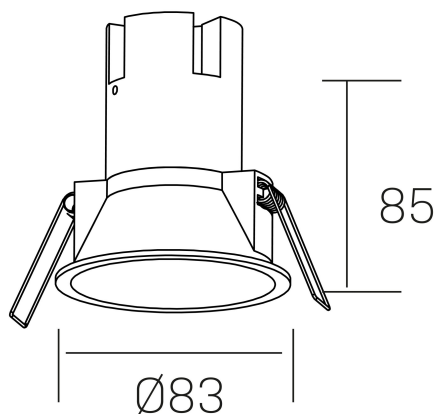

noon IP65
K50803.01.RF.BK-BK.38.ST.8.27

DETALLES GENERALES

INSTALACIÓN	Recessed with Frame
COLOR EXT-INT	Negro
DIRECCIÓN DE LA LUZ	Fijo
ÁNGULO DEL HAZ DE LUZ	38°
INT-EXT ESTANQUEIDAD	IP65
MATERIAL	Aluminio/Polycarbonato
RESISTENCIA MECÁNICA	IK03
USO	Interior
GARANTÍA	5 años

DETALLES ELÉCTRICOS

FUENTE DE LUZ	LED
POTENCIA	7W
TEMPERATURA DE COLOR	2700K
FLUJO LUMÍNICO	575 Lm
EFICIENCIA LUMÍNICA	77 Lm/W
DIMABLE	Sin regulación
DRIVER	Remoto
CLASE DE SEGURIDAD	II
ÍNDICE DE REPRODUCCIÓN CROMÁTICA	CRI>80
TENSIÓN	220-240 V
FREQUENCY	50-60 Hz
CORRIENTE	160 mA
VIDA UTIL	50.000h

DIMENSIONES GENERALES

DIMENSIÓN	Ø 83 mm
AGUJERO DE CORTE	Ø 75 mm
ALTURA	h 85 mm
DIMENSIONES DE EMBALAJE	95 x 95 x 110 mm
PESO NETO	0.25

*Puede haber una reducción máx. del 15% en el dato de los acabados distintos al blanco.