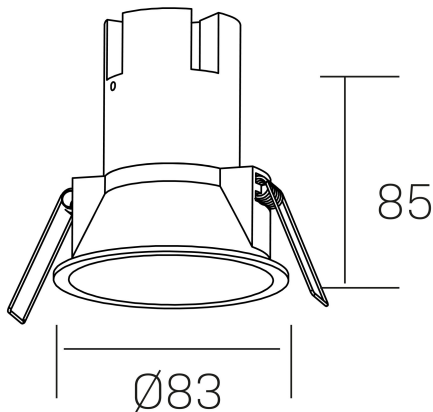

noon IP65
K50803.01.RF.BK-BK.38.ST.8.27

DETALLES GENERALES

INSTALACIÓN	Recessed with Frame
COLOR EXT-INT	Negro
DIRECCIÓN DE LA LUZ	Fijo
ÁNGULO DEL HAZ DE LUZ	38º
INT-EXT ESTANQUEIDAD	IP65
MATERIAL	Aluminio/Polycarbonato
RESISTENCIA MECÁNICA	IK03
USO	Interior
GARANTÍA	5 años

DETALLES ELÉCTRICOS

FUENTE DE LUZ	LED
POTENCIA	7W
TEMPERATURA DE COLOR	2700K
FLUJO LUMÍNICO	575 Lm
EFICIENCIA LUMÍNICA	77 Lm/W
DIMABLE	Sin regulación
DRIVER	Remoto
CLASE DE SEGURIDAD	II
ÍNDICE DE REPRODUCCIÓN CROMÁTICA	CRI>80
TENSIÓN	220-240 V
CORRIENTE	160 mA
VIDA UTIL	50.000h

DIMENSIONES GENERALES

DIMENSIÓN	Ø 83 mm
AGUJERO DE CORTE	Ø 75 mm
ALTURA	h 85 mm
DIMENSIONES DE EMBALAJE	95 × 95 × 110 mm
PESO NETO	0.25

*Puede haber una reducción máx. del 15% en el dato de los acabados distintos al blanco.