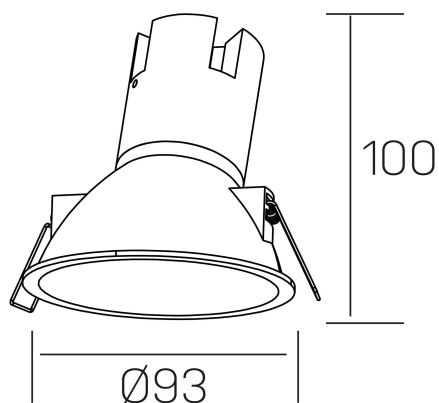

noon asymmetric
K50804.01.RF.BK-BK.38.ST.8.30

DETALLES GENERALES

INSTALACIÓN	Recessed with Frame
COLOR EXT-INT	Negro
DIRECCIÓN DE LA LUZ	Fijo
ÁNGULO DEL HAZ DE LUZ	38°
INT-EXT ESTANQUEIDAD	IP23
MATERIAL	Aluminio/Polycarbonato
RESISTENCIA MECÁNICA	IK03
USO	Interior
GARANTÍA	5 años

DETALLES ELÉCTRICOS

FUENTE DE LUZ	LED
POTENCIA	7W
TEMPERATURA DE COLOR	3000K
FLUJO LUMÍNICO	585 Lm
EFICIENCIA LUMÍNICA	78 Lm/W
DIMABLE	Sin regulación
DRIVER	Remoto
CLASE DE SEGURIDAD	II
ÍNDICE DE REPRODUCCIÓN CROMÁTICA	CRI>80
TENSIÓN	220-240 V
FREQUENCY	50-60 Hz
CORRIENTE	160 mA
VIDA UTIL	50.000h

DIMENSIONES GENERALES

DIMENSIÓN	Ø 93 mm
AGUJERO DE CORTE	Ø 85 mm
ALTURA	h 100 mm
DIMENSIONES DE EMBALAJE	105 × 105 × 120 mm
PESO NETO	0.15

*Puede haber una reducción máx. del 15% en el dato de los acabados distintos al blanco.