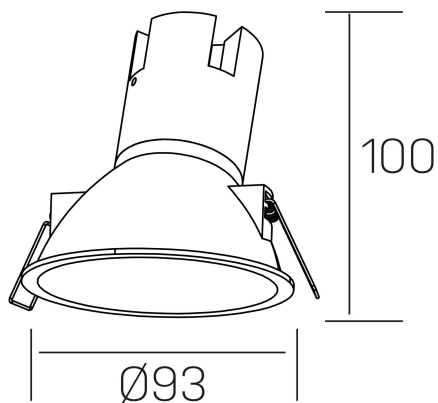

**noon asymmetric**  
K50804.01.RF.BK-BK.38.ST.8.30

#### DETALLES GENERALES

INSTALACIÓN	Recessed with Frame
COLOR EXT-INT	Negro
DIRECCIÓN DE LA LUZ	Fijo
ÁNGULO DEL HAZ DE LUZ	38°
INT-EXT ESTANQUEIDAD	IP23
MATERIAL	Aluminio/Polycarbonato
RESISTENCIA MECÁNICA	IK03
USO	Interior
GARANTÍA	3 años

#### DETALLES ELÉCTRICOS

FUENTE DE LUZ	LED
POTENCIA	7W
TEMPERATURA DE COLOR	3000K
FLUJO LUMÍNICO	585 Lm
EFICIENCIA LUMÍNICA	78 Lm/W
DIMABLE	Sin regulación
DRIVER	Remoto
CLASE DE SEGURIDAD	II
ÍNDICE DE REPRODUCCIÓN CROMÁTICA	CRI>80
TENSIÓN	220-240 V
FREQUENCY	50-60 Hz
CORRIENTE	160 mA
VIDA UTIL	35.000h

#### DIMENSIONES GENERALES

DIMENSIÓN	Ø 93 mm
AGUJERO DE CORTE	Ø 85 mm
ALTURA	h 100 mm
DIMENSIONES DE EMBALAJE	105 × 105 × 120 mm
PESO NETO	0.15

\*Puede haber una reducción máx. del 15% en el dato de los acabados distintos al blanco.