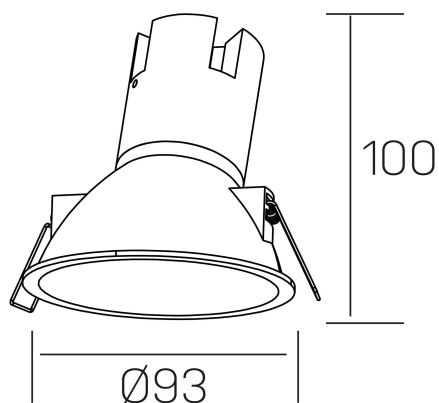

**noon asymmetric**  
K50804.01.RF.BK-BK.38.ST.8.30

#### DETALLES GENERALES

INSTALACIÓN	Recessed with Frame
COLOR EXT-INT	Negro
DIRECCIÓN DE LA LUZ	Fijo
ÁNGULO DEL HAZ DE LUZ	38º
INT-EXT ESTANQUEIDAD	IP23
MATERIAL	Aluminio/Polycarbonato
RESISTENCIA MECÁNICA	IK03
USO	Interior
GARANTÍA	5 años

#### DETALLES ELÉCTRICOS

FUENTE DE LUZ	LED
POTENCIA	7W
TEMPERATURA DE COLOR	3000K
FLUJO LUMÍNICO	585 Lm
EFICIENCIA LUMÍNICA	78 Lm/W
DIMABLE	Sin regulación
DRIVER	Remoto
CLASE DE SEGURIDAD	II
ÍNDICE DE REPRODUCCIÓN CROMÁTICA	CRI>80
TENSIÓN	220-240 V
CORRIENTE	160 mA
VIDA UTIL	50.000h

#### DIMENSIONES GENERALES

DIMENSIÓN	Ø 93 mm
AGUJERO DE CORTE	Ø 85 mm
ALTURA	h 100 mm
DIMENSIONES DE EMBALAJE	105 × 105 × 120 mm
PESO NETO	0.15

\*Puede haber una reducción máx. del 15% en el dato de los acabados distintos al blanco.