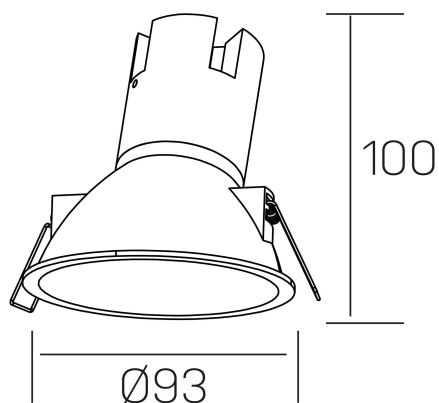

noon asymmetric
K50804.01.RF.BK-BK.38.ST.8.30.D1

DETALLES GENERALES

INSTALACIÓN	Recessed with Frame
COLOR EXT-INT	Negro
DIRECCIÓN DE LA LUZ	Fijo
ÁNGULO DEL HAZ DE LUZ	38º
INT-EXT ESTANQUEIDAD	IP23
MATERIAL	Aluminio/Polycarbonato
RESISTENCIA MECÁNICA	IK03
USO	Interior
GARANTÍA	5 años

DETALLES ELÉCTRICOS

FUENTE DE LUZ	LED
POTENCIA	7W
TEMPERATURA DE COLOR	3000K
FLUJO LUMÍNICO	585 Lm
EFICIENCIA LUMÍNICA	78 Lm/W
DIMABLE	1.10v
DRIVER	Remoto
CLASE DE SEGURIDAD	II
ÍNDICE DE REPRODUCCIÓN CROMÁTICA	CRI>80
TENSIÓN	220-240 V
CORRIENTE	160 mA
VIDA UTIL	50.000h

DIMENSIONES GENERALES

DIMENSIÓN	Ø 93 mm
AGUJERO DE CORTE	Ø 85 mm
ALTURA	h 100 mm
DIMENSIONES DE EMBALAJE	105 × 105 × 120 mm
PESO NETO	0.15

*Puede haber una reducción máx. del 15% en el dato de los acabados distintos al blanco.