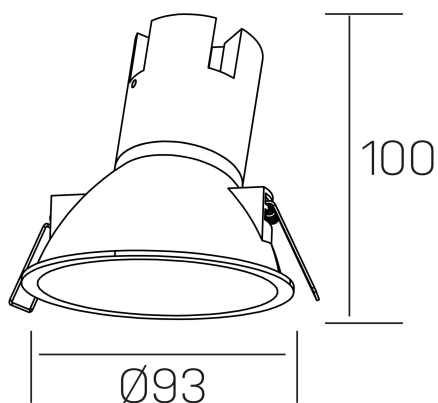

noon asymmetric
K50804.01.RF.BK-BK.38.ST.8.30.D1

DETALLES GENERALES

INSTALACIÓN	Recessed with Frame
COLOR EXT-INT	Negro
DIRECCIÓN DE LA LUZ	Fijo
ÁNGULO DEL HAZ DE LUZ	38°
INT-EXT ESTANQUEIDAD	IP23
MATERIAL	Aluminio/Polycarbonato
RESISTENCIA MECÁNICA	IK03
USO	Interior
GARANTÍA	5 años

DETALLES ELÉCTRICOS

FUENTE DE LUZ	LED
POTENCIA	7W
TEMPERATURA DE COLOR	3000K
FLUJO LUMÍNICO	585 Lm
EFICIENCIA LUMÍNICA	78 Lm/W
DIMABLE	1.10v
DRIVER	Remoto
CLASE DE SEGURIDAD	II
ÍNDICE DE REPRODUCCIÓN CROMÁTICA	CRI>80
TENSIÓN	220-240 V
FREQUENCY	50-60 Hz
CORRIENTE	160 mA
VIDA UTIL	50.000h

DIMENSIONES GENERALES

DIMENSIÓN	Ø 93 mm
AGUJERO DE CORTE	Ø 85 mm
ALTURA	h 100 mm
DIMENSIONES DE EMBALAJE	105 × 105 × 120 mm
PESO NETO	0.15

*Puede haber una reducción máx. del 15% en el dato de los acabados distintos al blanco.