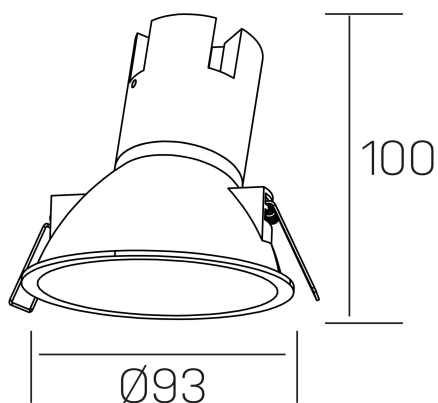

noon asymmetric
K50804.01.RF.BK-BK.38.ST.8.30.D1

DETALLES GENERALES

INSTALACIÓN	Recessed with Frame
COLOR EXT-INT	Negro
DIRECCIÓN DE LA LUZ	Fijo
ÁNGULO DEL HAZ DE LUZ	38°
INT-EXT ESTANQUEIDAD	IP23
MATERIAL	Aluminio/Polycarbonato
RESISTENCIA MECÁNICA	IK03
USO	Interior
GARANTÍA	3 años

DETALLES ELÉCTRICOS

FUENTE DE LUZ	LED
POTENCIA	7W
TEMPERATURA DE COLOR	3000K
FLUJO LUMÍNICO	585 Lm
EFICIENCIA LUMÍNICA	78 Lm/W
DIMABLE	1.10v
DRIVER	Remoto
CLASE DE SEGURIDAD	II
ÍNDICE DE REPRODUCCIÓN CROMÁTICA	CRI>80
TENSIÓN	220-240 V
FREQUENCY	50-60 Hz
CORRIENTE	160 mA
VIDA UTIL	35.000h

DIMENSIONES GENERALES

DIMENSIÓN	Ø 93 mm
AGUJERO DE CORTE	Ø 85 mm
ALTURA	h 100 mm
DIMENSIONES DE EMBALAJE	105 × 105 × 120 mm
PESO NETO	0.15

*Puede haber una reducción máx. del 15% en el dato de los acabados distintos al blanco.