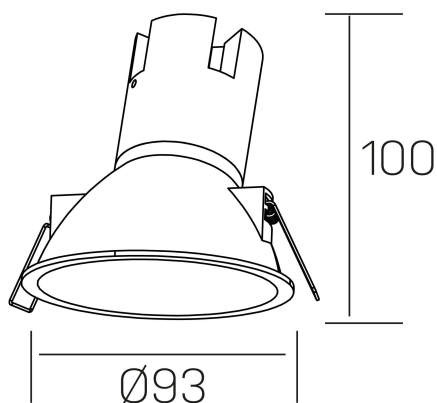

noon asymmetric
K50804.01.RF.BK-BK.38.ST.8.30.DA

DETALLES GENERALES

INSTALACIÓN	Recessed with Frame
COLOR EXT-INT	Negro
DIRECCIÓN DE LA LUZ	Fijo
ÁNGULO DEL HAZ DE LUZ	38°
INT-EXT ESTANQUEIDAD	IP23
MATERIAL	Aluminio/Polycarbonato
RESISTENCIA MECÁNICA	IK03
USO	Interior
GARANTÍA	5 años

DETALLES ELÉCTRICOS

FUENTE DE LUZ	LED
POTENCIA	7W
TEMPERATURA DE COLOR	3000K
FLUJO LUMÍNICO	585 Lm
EFICIENCIA LUMÍNICA	78 Lm/W
DIMABLE	DALI
DRIVER	Remoto
CLASE DE SEGURIDAD	II
ÍNDICE DE REPRODUCCIÓN CROMÁTICA	CRI>80
TENSIÓN	220-240 V
FREQUENCY	50-60 Hz
CORRIENTE	160 mA
VIDA UTIL	50.000h

DIMENSIONES GENERALES

DIMENSIÓN	Ø 93 mm
AGUJERO DE CORTE	Ø 85 mm
ALTURA	h 100 mm
DIMENSIONES DE EMBALAJE	105 × 105 × 120 mm
PESO NETO	0.15

*Puede haber una reducción máx. del 15% en el dato de los acabados distintos al blanco.