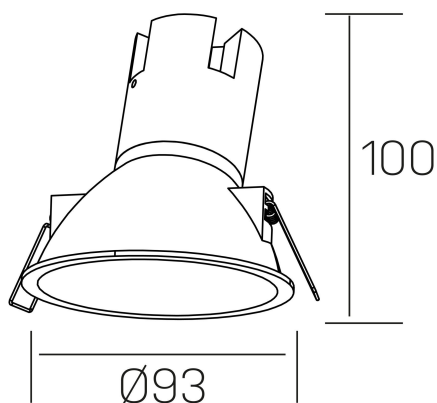

noon asymmetric
K50804.01.RF.BK-BK.38.ST.8.30.DA

DETALLES GENERALES

INSTALACIÓN	Recessed with Frame
COLOR EXT-INT	Negro
DIRECCIÓN DE LA LUZ	Fijo
ÁNGULO DEL HAZ DE LUZ	38°
INT-EXT ESTANQUEIDAD	IP23
MATERIAL	Aluminio/Polycarbonato
RESISTENCIA MECÁNICA	IK03
USO	Interior
GARANTÍA	3 años

DETALLES ELÉCTRICOS

FUENTE DE LUZ	LED
POTENCIA	7W
TEMPERATURA DE COLOR	3000K
FLUJO LUMÍNICO	585 Lm
EFICIENCIA LUMÍNICA	78 Lm/W
DIMABLE	DALI
DRIVER	Remoto
CLASE DE SEGURIDAD	II
ÍNDICE DE REPRODUCCIÓN CROMÁTICA	CRI>80
TENSIÓN	220-240 V
FREQUENCY	50-60 Hz
CORRIENTE	160 mA
VIDA UTIL	35.000h

DIMENSIONES GENERALES

DIMENSIÓN	Ø 93 mm
AGUJERO DE CORTE	Ø 85 mm
ALTURA	h 100 mm
DIMENSIONES DE EMBALAJE	105 × 105 × 120 mm
PESO NETO	0.15

*Puede haber una reducción máx. del 15% en el dato de los acabados distintos al blanco.