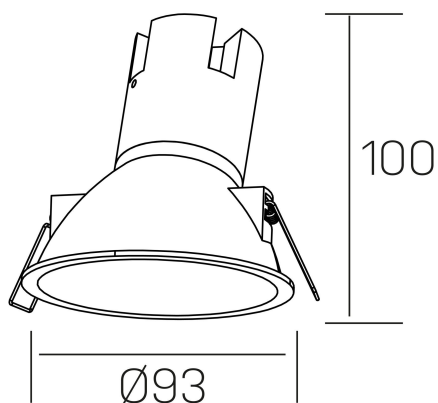

**noon asymmetric**  
K50804.01.RF.BK-BK.38.ST.8.30.PC

#### DETALLES GENERALES

INSTALACIÓN	Recessed with Frame
COLOR EXT-INT	Negro
DIRECCIÓN DE LA LUZ	Fijo
ÁNGULO DEL HAZ DE LUZ	38°
INT-EXT ESTANQUEIDAD	IP23
MATERIAL	Aluminio/Polycarbonato
RESISTENCIA MECÁNICA	IK03
USO	Interior
GARANTÍA	3 años

#### DETALLES ELÉCTRICOS

FUENTE DE LUZ	LED
POTENCIA	7W
TEMPERATURA DE COLOR	3000K
FLUJO LUMÍNICO	585 Lm
EFICIENCIA LUMÍNICA	78 Lm/W
DIMABLE	PHASE CUT
DRIVER	Remoto
CLASE DE SEGURIDAD	II
ÍNDICE DE REPRODUCCIÓN CROMÁTICA	CRI>80
TENSIÓN	220-240 V
FREQUENCY	50-60 Hz
CORRIENTE	160 mA
VIDA UTIL	35.000h

#### DIMENSIONES GENERALES

DIMENSIÓN	Ø 93 mm
AGUJERO DE CORTE	Ø 85 mm
ALTURA	h 100 mm
DIMENSIONES DE EMBALAJE	105 × 105 × 120 mm
PESO NETO	0.15

\*Puede haber una reducción máx. del 15% en el dato de los acabados distintos al blanco.