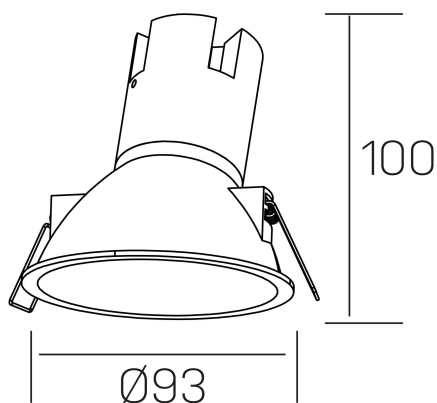

noon asymmetric
K50804.01.RF.BK-BK.38.ST.8.30.PC

DETALLES GENERALES

INSTALACIÓN	Recessed with Frame
COLOR EXT-INT	Negro
DIRECCIÓN DE LA LUZ	Fijo
ÁNGULO DEL HAZ DE LUZ	38°
INT-EXT ESTANQUEIDAD	IP23
MATERIAL	Aluminio/Polycarbonato
RESISTENCIA MECÁNICA	IK03
USO	Interior
GARANTÍA	5 años

DETALLES ELÉCTRICOS

FUENTE DE LUZ	LED
POTENCIA	7W
TEMPERATURA DE COLOR	3000K
FLUJO LUMÍNICO	585 Lm
EFICIENCIA LUMÍNICA	78 Lm/W
DIMABLE	PHASE CUT
DRIVER	Remoto
CLASE DE SEGURIDAD	II
ÍNDICE DE REPRODUCCIÓN CROMÁTICA	CRI>80
TENSIÓN	220-240 V
FREQUENCY	50-60 Hz
CORRIENTE	160 mA
VIDA UTIL	50.000h

DIMENSIONES GENERALES

DIMENSIÓN	Ø 93 mm
AGUJERO DE CORTE	Ø 85 mm
ALTURA	h 100 mm
DIMENSIONES DE EMBALAJE	105 × 105 × 120 mm
PESO NETO	0.15

*Puede haber una reducción máx. del 15% en el dato de los acabados distintos al blanco.