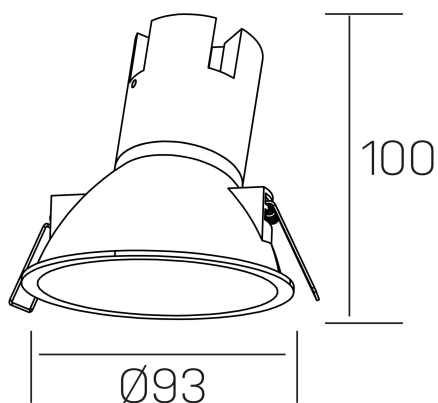

noon asymmetric
K50804.01.RF.BK-BK.38.ST.8.30.PU

DETALLES GENERALES

INSTALACIÓN	Recessed with Frame
COLOR EXT-INT	Negro
DIRECCIÓN DE LA LUZ	Fijo
ÁNGULO DEL HAZ DE LUZ	38°
INT-EXT ESTANQUEIDAD	IP23
MATERIAL	Aluminio/Polycarbonato
RESISTENCIA MECÁNICA	IK03
USO	Interior
GARANTÍA	5 años

DETALLES ELÉCTRICOS

FUENTE DE LUZ	LED
POTENCIA	7W
TEMPERATURA DE COLOR	3000K
FLUJO LUMÍNICO	585 Lm
EFICIENCIA LUMÍNICA	78 Lm/W
DIMABLE	PUSH
DRIVER	Remoto
CLASE DE SEGURIDAD	II
ÍNDICE DE REPRODUCCIÓN CROMÁTICA	CRI>80
TENSIÓN	220-240 V
FREQUENCY	50-60 Hz
CORRIENTE	160 mA
VIDA UTIL	50.000h

DIMENSIONES GENERALES

DIMENSIÓN	Ø 93 mm
AGUJERO DE CORTE	Ø 85 mm
ALTURA	h 100 mm
DIMENSIONES DE EMBALAJE	105 × 105 × 120 mm
PESO NETO	0.15

*Puede haber una reducción máx. del 15% en el dato de los acabados distintos al blanco.