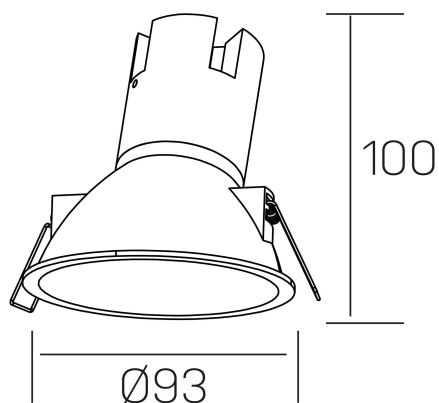

noon asymmetric
K50804.01.RF.BK-BK.38.ST.8.30.PU

DETALLES GENERALES

INSTALACIÓN	Recessed with Frame
COLOR EXT-INT	Negro
DIRECCIÓN DE LA LUZ	Fijo
ÁNGULO DEL HAZ DE LUZ	38°
INT-EXT ESTANQUEIDAD	IP23
MATERIAL	Aluminio/Polycarbonato
RESISTENCIA MECÁNICA	IK03
USO	Interior
GARANTÍA	3 años

DETALLES ELÉCTRICOS

FUENTE DE LUZ	LED
POTENCIA	7W
TEMPERATURA DE COLOR	3000K
FLUJO LUMÍNICO	585 Lm
EFICIENCIA LUMÍNICA	78 Lm/W
DIMABLE	PUSH
DRIVER	Remoto
CLASE DE SEGURIDAD	II
ÍNDICE DE REPRODUCCIÓN CROMÁTICA	CRI>80
TENSIÓN	220-240 V
FREQUENCY	50-60 Hz
CORRIENTE	160 mA
VIDA UTIL	35.000h

DIMENSIONES GENERALES

DIMENSIÓN	Ø 93 mm
AGUJERO DE CORTE	Ø 85 mm
ALTURA	h 100 mm
DIMENSIONES DE EMBALAJE	105 × 105 × 120 mm
PESO NETO	0.15

*Puede haber una reducción máx. del 15% en el dato de los acabados distintos al blanco.