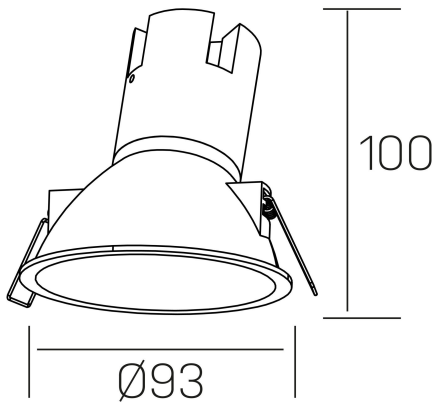

noon asymmetric
K50804.01.RF.BK-BK.38.ST.8.40

DETALLES GENERALES

INSTALACIÓN	Recessed with Frame
COLOR EXT-INT	Negro
DIRECCIÓN DE LA LUZ	Fijo
ÁNGULO DEL HAZ DE LUZ	38°
INT-EXT ESTANQUEIDAD	IP23
MATERIAL	Aluminio/Polycarbonato
RESISTENCIA MECÁNICA	IK03
USO	Interior
GARANTÍA	3 años

DETALLES ELÉCTRICOS

FUENTE DE LUZ	LED
POTENCIA	7W
TEMPERATURA DE COLOR	4000K
FLUJO LUMÍNICO	595 Lm
EFICIENCIA LUMÍNICA	79 Lm/W
DIMABLE	Sin regulación
DRIVER	Remoto
CLASE DE SEGURIDAD	II
ÍNDICE DE REPRODUCCIÓN CROMÁTICA	CRI>80
TENSIÓN	220-240 V
FREQUENCY	50-60 Hz
CORRIENTE	160 mA
VIDA UTIL	35.000h

DIMENSIONES GENERALES

DIMENSIÓN	Ø 93 mm
AGUJERO DE CORTE	Ø 85 mm
ALTURA	h 100 mm
DIMENSIONES DE EMBALAJE	105 × 105 × 120 mm
PESO NETO	0.15

*Puede haber una reducción máx. del 15% en el dato de los acabados distintos al blanco.