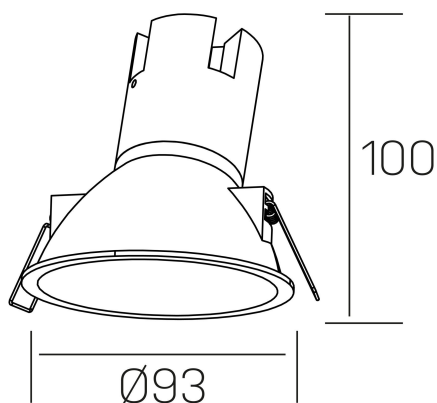

noon asymmetric
K50804.01.RF.BK-BK.38.ST.8.40.D1

DETALLES GENERALES

INSTALACIÓN	Recessed with Frame
COLOR EXT-INT	Negro
DIRECCIÓN DE LA LUZ	Fijo
ÁNGULO DEL HAZ DE LUZ	38°
INT-EXT ESTANQUEIDAD	IP23
MATERIAL	Aluminio/Polycarbonato
RESISTENCIA MECÁNICA	IK03
USO	Interior
GARANTÍA	3 años

DETALLES ELÉCTRICOS

FUENTE DE LUZ	LED
POTENCIA	7W
TEMPERATURA DE COLOR	4000K
FLUJO LUMÍNICO	595 Lm
EFICIENCIA LUMÍNICA	79 Lm/W
DIMABLE	1.10v
DRIVER	Remoto
CLASE DE SEGURIDAD	II
ÍNDICE DE REPRODUCCIÓN CROMÁTICA	CRI>80
TENSIÓN	220-240 V
FREQUENCY	50-60 Hz
CORRIENTE	160 mA
VIDA UTIL	35.000h

DIMENSIONES GENERALES

DIMENSIÓN	Ø 93 mm
AGUJERO DE CORTE	Ø 85 mm
ALTURA	h 100 mm
DIMENSIONES DE EMBALAJE	105 × 105 × 120 mm
PESO NETO	0.15

*Puede haber una reducción máx. del 15% en el dato de los acabados distintos al blanco.