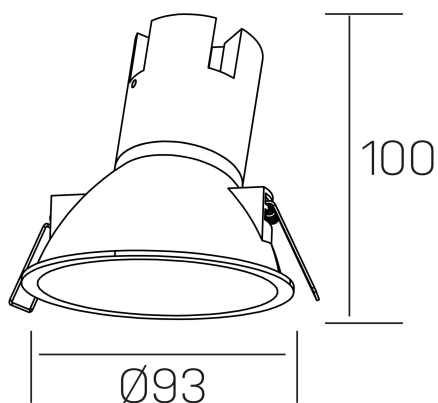

**noon asymmetric**  
K50804.01.RF.BK-BK.38.ST.8.40.D1

#### DETALLES GENERALES

INSTALACIÓN	Recessed with Frame
COLOR EXT-INT	Negro
DIRECCIÓN DE LA LUZ	Fijo
ÁNGULO DEL HAZ DE LUZ	38º
INT-EXT ESTANQUEIDAD	IP23
MATERIAL	Aluminio/Polycarbonato
RESISTENCIA MECÁNICA	IK03
USO	Interior
GARANTÍA	5 años

#### DETALLES ELÉCTRICOS

FUENTE DE LUZ	LED
POTENCIA	7W
TEMPERATURA DE COLOR	4000K
FLUJO LUMÍNICO	595 Lm
EFICIENCIA LUMÍNICA	79 Lm/W
DIMABLE	1.10v
DRIVER	Remoto
CLASE DE SEGURIDAD	II
ÍNDICE DE REPRODUCCIÓN CROMÁTICA	CRI>80
TENSIÓN	220-240 V
CORRIENTE	160 mA
VIDA UTIL	50.000h

#### DIMENSIONES GENERALES

DIMENSIÓN	Ø 93 mm
AGUJERO DE CORTE	Ø 85 mm
ALTURA	h 100 mm
DIMENSIONES DE EMBALAJE	105 × 105 × 120 mm
PESO NETO	0.15

\*Puede haber una reducción máx. del 15% en el dato de los acabados distintos al blanco.