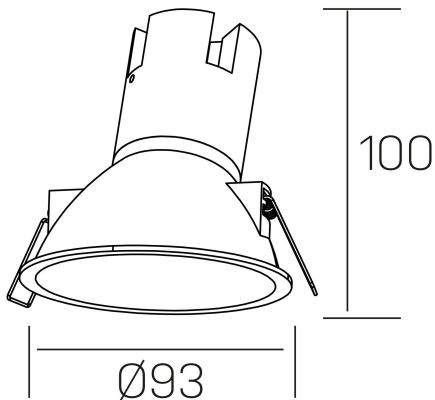

noon asymmetric
K50804.01.RF.BK-BK.38.ST.8.40.DA

DETALLES GENERALES

INSTALACIÓN	Recessed with Frame
COLOR EXT-INT	Negro
DIRECCIÓN DE LA LUZ	Fijo
ÁNGULO DEL HAZ DE LUZ	38°
INT-EXT ESTANQUEIDAD	IP23
MATERIAL	Aluminio/Polycarbonato
RESISTENCIA MECÁNICA	IK03
USO	Interior
GARANTÍA	5 años

DETALLES ELÉCTRICOS

FUENTE DE LUZ	LED
POTENCIA	7W
TEMPERATURA DE COLOR	4000K
FLUJO LUMÍNICO	595 Lm
EFICIENCIA LUMÍNICA	79 Lm/W
DIMABLE	DALI
DRIVER	Remoto
CLASE DE SEGURIDAD	II
ÍNDICE DE REPRODUCCIÓN CROMÁTICA	CRI>80
TENSIÓN	220-240 V
FREQUENCY	50-60 Hz
CORRIENTE	160 mA
VIDA UTIL	50.000h

DIMENSIONES GENERALES

DIMENSIÓN	Ø 93 mm
AGUJERO DE CORTE	Ø 85 mm
ALTURA	h 100 mm
DIMENSIONES DE EMBALAJE	105 × 105 × 120 mm
PESO NETO	0.15

*Puede haber una reducción máx. del 15% en el dato de los acabados distintos al blanco.