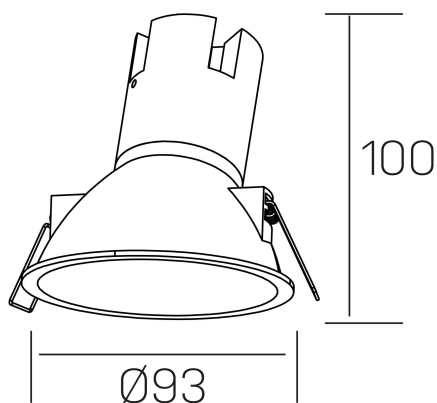

**noon asymmetric**  
K50804.01.RF.BK-BK.38.ST.8.40.DA

#### DETALLES GENERALES

INSTALACIÓN	Recessed with Frame
COLOR EXT-INT	Negro
DIRECCIÓN DE LA LUZ	Fijo
ÁNGULO DEL HAZ DE LUZ	38°
INT-EXT ESTANQUEIDAD	IP23
MATERIAL	Aluminio/Polycarbonato
RESISTENCIA MECÁNICA	IK03
USO	Interior
GARANTÍA	3 años

#### DETALLES ELÉCTRICOS

FUENTE DE LUZ	LED
POTENCIA	7W
TEMPERATURA DE COLOR	4000K
FLUJO LUMÍNICO	595 Lm
EFICIENCIA LUMÍNICA	79 Lm/W
DIMABLE	DALI
DRIVER	Remoto
CLASE DE SEGURIDAD	II
ÍNDICE DE REPRODUCCIÓN CROMÁTICA	CRI>80
TENSIÓN	220-240 V
FREQUENCY	50-60 Hz
CORRIENTE	160 mA
VIDA UTIL	35.000h

#### DIMENSIONES GENERALES

DIMENSIÓN	Ø 93 mm
AGUJERO DE CORTE	Ø 85 mm
ALTURA	h 100 mm
DIMENSIONES DE EMBALAJE	105 × 105 × 120 mm
PESO NETO	0.15

\*Puede haber una reducción máx. del 15% en el dato de los acabados distintos al blanco.