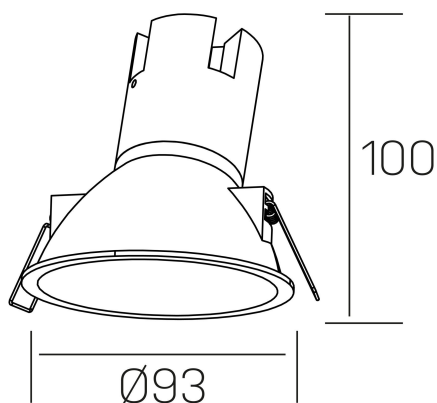

noon asymmetric
K50804.01.RF.BK-BK.38.ST.8.40.PC

DETALLES GENERALES

INSTALACIÓN	Recessed with Frame
COLOR EXT-INT	Negro
DIRECCIÓN DE LA LUZ	Fijo
ÁNGULO DEL HAZ DE LUZ	38°
INT-EXT ESTANQUEIDAD	IP23
MATERIAL	Aluminio/Polycarbonato
RESISTENCIA MECÁNICA	IK03
USO	Interior
GARANTÍA	3 años

DETALLES ELÉCTRICOS

FUENTE DE LUZ	LED
POTENCIA	7W
TEMPERATURA DE COLOR	4000K
FLUJO LUMÍNICO	595 Lm
EFICIENCIA LUMÍNICA	79 Lm/W
DIMABLE	PHASE CUT
DRIVER	Remoto
CLASE DE SEGURIDAD	II
ÍNDICE DE REPRODUCCIÓN CROMÁTICA	CRI>80
TENSIÓN	220-240 V
FREQUENCY	50-60 Hz
CORRIENTE	160 mA
VIDA UTIL	35.000h

DIMENSIONES GENERALES

DIMENSIÓN	Ø 93 mm
AGUJERO DE CORTE	Ø 85 mm
ALTURA	h 100 mm
DIMENSIONES DE EMBALAJE	105 × 105 × 120 mm
PESO NETO	0.15

*Puede haber una reducción máx. del 15% en el dato de los acabados distintos al blanco.