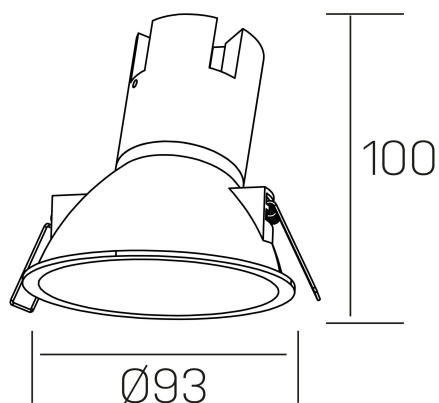

noon asymmetric
K50804.01.RF.BK-BK.38.ST.8.40.PU

DETALLES GENERALES

INSTALACIÓN	Recessed with Frame
COLOR EXT-INT	Negro
DIRECCIÓN DE LA LUZ	Fijo
ÁNGULO DEL HAZ DE LUZ	38º
INT-EXT ESTANQUEIDAD	IP23
MATERIAL	Aluminio/Policarbonato
RESISTENCIA MECÁNICA	IK03
USO	Interior
GARANTÍA	5 años

DETALLES ELÉCTRICOS

FUENTE DE LUZ	LED
POTENCIA	7W
TEMPERATURA DE COLOR	4000K
FLUJO LUMÍNICO	595 Lm
EFICIENCIA LUMÍNICA	79 Lm/W
DIMABLE	PUSH
DRIVER	Remoto
CLASE DE SEGURIDAD	II
ÍNDICE DE REPRODUCCIÓN CROMÁTICA	CRI>80
TENSIÓN	220-240 V
CORRIENTE	160 mA
VIDA UTIL	50.000h

DIMENSIONES GENERALES

DIMENSIÓN	Ø 93 mm
AGUJERO DE CORTE	Ø 85 mm
ALTURA	h 100 mm
DIMENSIONES DE EMBALAJE	105 × 105 × 120 mm
PESO NETO	0.15

*Puede haber una reducción máx. del 15% en el dato de los acabados distintos al blanco.