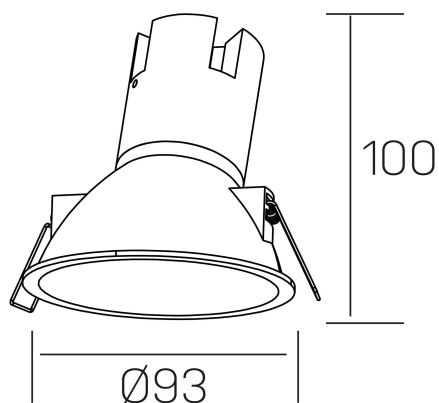

**noon asymmetric**  
K50804.01.RF.BK-BK.38.ST.8.40.PU

#### DETALLES GENERALES

INSTALACIÓN	Recessed with Frame
COLOR EXT-INT	Negro
DIRECCIÓN DE LA LUZ	Fijo
ÁNGULO DEL HAZ DE LUZ	38°
INT-EXT ESTANQUEIDAD	IP23
MATERIAL	Aluminio/Polycarbonato
RESISTENCIA MECÁNICA	IK03
USO	Interior
GARANTÍA	3 años

#### DETALLES ELÉCTRICOS

FUENTE DE LUZ	LED
POTENCIA	7W
TEMPERATURA DE COLOR	4000K
FLUJO LUMÍNICO	595 Lm
EFICIENCIA LUMÍNICA	79 Lm/W
DIMABLE	PUSH
DRIVER	Remoto
CLASE DE SEGURIDAD	II
ÍNDICE DE REPRODUCCIÓN CROMÁTICA	CRI>80
TENSIÓN	220-240 V
FREQUENCY	50-60 Hz
CORRIENTE	160 mA
VIDA UTIL	35.000h

#### DIMENSIONES GENERALES

DIMENSIÓN	Ø 93 mm
AGUJERO DE CORTE	Ø 85 mm
ALTURA	h 100 mm
DIMENSIONES DE EMBALAJE	105 × 105 × 120 mm
PESO NETO	0.15

\*Puede haber una reducción máx. del 15% en el dato de los acabados distintos al blanco.