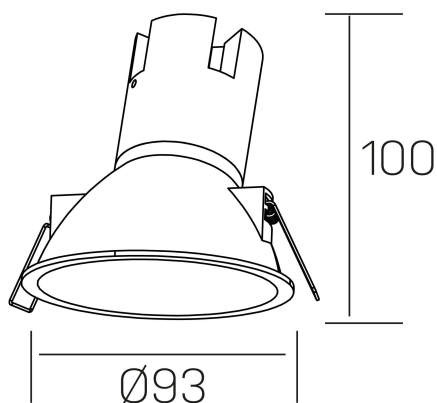

**noon asymmetric**  
K50804.01.RF.BK-BK.38.ST.8.40.PU

#### DETALLES GENERALES

INSTALACIÓN	Recessed with Frame
COLOR EXT-INT	Negro
DIRECCIÓN DE LA LUZ	Fijo
ÁNGULO DEL HAZ DE LUZ	38°
INT-EXT ESTANQUEIDAD	IP23
MATERIAL	Aluminio/Polycarbonato
RESISTENCIA MECÁNICA	IK03
USO	Interior
GARANTÍA	5 años

#### DETALLES ELÉCTRICOS

FUENTE DE LUZ	LED
POTENCIA	7W
TEMPERATURA DE COLOR	4000K
FLUJO LUMÍNICO	595 Lm
EFICIENCIA LUMÍNICA	79 Lm/W
DIMABLE	PUSH
DRIVER	Remoto
CLASE DE SEGURIDAD	II
ÍNDICE DE REPRODUCCIÓN CROMÁTICA	CRI>80
TENSIÓN	220-240 V
FREQUENCY	50-60 Hz
CORRIENTE	160 mA
VIDA UTIL	50.000h

#### DIMENSIONES GENERALES

DIMENSIÓN	Ø 93 mm
AGUJERO DE CORTE	Ø 85 mm
ALTURA	h 100 mm
DIMENSIONES DE EMBALAJE	105 × 105 × 120 mm
PESO NETO	0.15

\*Puede haber una reducción máx. del 15% en el dato de los acabados distintos al blanco.