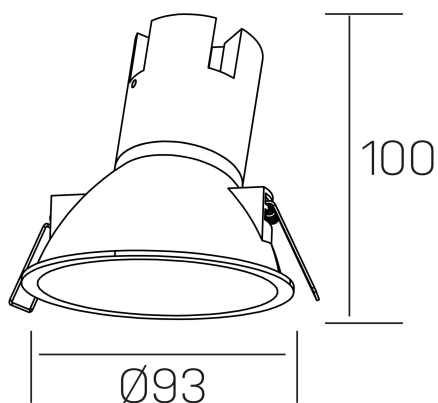

noon asymmetric
K50804.01.RF.WH-WH.38.ST.8.30

DETALLES GENERALES

INSTALACIÓN	Recessed with Frame
COLOR EXT-INT	Blanco
DIRECCIÓN DE LA LUZ	Fijo
ÁNGULO DEL HAZ DE LUZ	38°
INT-EXT ESTANQUEIDAD	IP23
MATERIAL	Aluminio/Polycarbonato
RESISTENCIA MECÁNICA	IK03
USO	Interior
GARANTÍA	5 años

DETALLES ELÉCTRICOS

FUENTE DE LUZ	LED
POTENCIA	7W
TEMPERATURA DE COLOR	3000K
FLUJO LUMÍNICO	585 Lm
EFICIENCIA LUMÍNICA	78 Lm/W
DIMABLE	Sin regulación
DRIVER	Remoto
CLASE DE SEGURIDAD	II
ÍNDICE DE REPRODUCCIÓN CROMÁTICA	CRI>80
TENSIÓN	220-240 V
FREQUENCY	50-60 Hz
CORRIENTE	160 mA
VIDA UTIL	50.000h

DIMENSIONES GENERALES

DIMENSIÓN	Ø 93 mm
AGUJERO DE CORTE	Ø 85 mm
ALTURA	h 100 mm
DIMENSIONES DE EMBALAJE	105 × 105 × 120 mm
PESO NETO	0.15

*Puede haber una reducción máx. del 15% en el dato de los acabados distintos al blanco.