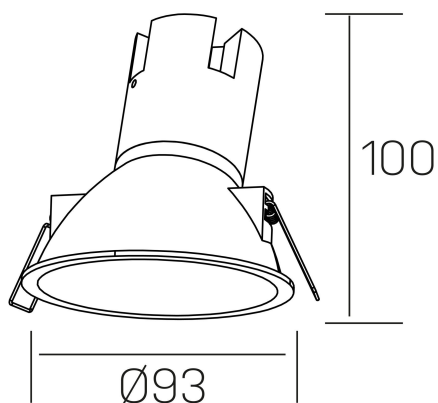

**noon asymmetric**  
K50804.01.RF.WH-WH.38.ST.8.30

#### DETALLES GENERALES

INSTALACIÓN	Recessed with Frame
COLOR EXT-INT	Blanco
DIRECCIÓN DE LA LUZ	Fijo
ÁNGULO DEL HAZ DE LUZ	38°
INT-EXT ESTANQUEIDAD	IP23
MATERIAL	Aluminio/Polycarbonato
RESISTENCIA MECÁNICA	IK03
USO	Interior
GARANTÍA	3 años

#### DETALLES ELÉCTRICOS

FUENTE DE LUZ	LED
POTENCIA	7W
TEMPERATURA DE COLOR	3000K
FLUJO LUMÍNICO	585 Lm
EFICIENCIA LUMÍNICA	78 Lm/W
DIMABLE	Sin regulación
DRIVER	Remoto
CLASE DE SEGURIDAD	II
ÍNDICE DE REPRODUCCIÓN CROMÁTICA	CRI>80
TENSIÓN	220-240 V
FREQUENCY	50-60 Hz
CORRIENTE	160 mA
VIDA UTIL	35.000h

#### DIMENSIONES GENERALES

DIMENSIÓN	Ø 93 mm
AGUJERO DE CORTE	Ø 85 mm
ALTURA	h 100 mm
DIMENSIONES DE EMBALAJE	105 × 105 × 120 mm
PESO NETO	0.15

\*Puede haber una reducción máx. del 15% en el dato de los acabados distintos al blanco.