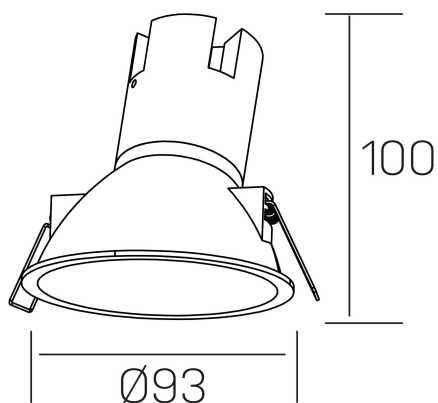

**noon asymmetric**  
K50804.01.RF.WH-WH.38.ST.8.30.DA

#### DETALLES GENERALES

INSTALACIÓN	Recessed with Frame
COLOR EXT-INT	Blanco
DIRECCIÓN DE LA LUZ	Fijo
ÁNGULO DEL HAZ DE LUZ	38°
INT-EXT ESTANQUEIDAD	IP23
MATERIAL	Aluminio/Polycarbonato
RESISTENCIA MECÁNICA	IK03
USO	Interior
GARANTÍA	5 años

#### DETALLES ELÉCTRICOS

FUENTE DE LUZ	LED
POTENCIA	7W
TEMPERATURA DE COLOR	3000K
FLUJO LUMÍNICO	585 Lm
EFICIENCIA LUMÍNICA	78 Lm/W
DIMABLE	DALI
DRIVER	Remoto
CLASE DE SEGURIDAD	II
ÍNDICE DE REPRODUCCIÓN CROMÁTICA	CRI>80
TENSIÓN	220-240 V
FREQUENCY	50-60 Hz
CORRIENTE	160 mA
VIDA UTIL	50.000h

#### DIMENSIONES GENERALES

DIMENSIÓN	Ø 93 mm
AGUJERO DE CORTE	Ø 85 mm
ALTURA	h 100 mm
DIMENSIONES DE EMBALAJE	105 × 105 × 120 mm
PESO NETO	0.15

\*Puede haber una reducción máx. del 15% en el dato de los acabados distintos al blanco.