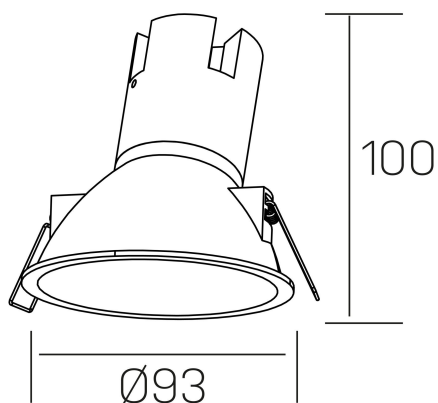

noon asymmetric
K50804.01.RF.WH-WH.38.ST.8.30.DA

DETALLES GENERALES

INSTALACIÓN	Recessed with Frame
COLOR EXT-INT	Blanco
DIRECCIÓN DE LA LUZ	Fijo
ÁNGULO DEL HAZ DE LUZ	38°
INT-EXT ESTANQUEIDAD	IP23
MATERIAL	Aluminio/Polycarbonato
RESISTENCIA MECÁNICA	IK03
USO	Interior
GARANTÍA	3 años

DETALLES ELÉCTRICOS

FUENTE DE LUZ	LED
POTENCIA	7W
TEMPERATURA DE COLOR	3000K
FLUJO LUMÍNICO	585 Lm
EFICIENCIA LUMÍNICA	78 Lm/W
DIMABLE	DALI
DRIVER	Remoto
CLASE DE SEGURIDAD	II
ÍNDICE DE REPRODUCCIÓN CROMÁTICA	CRI>80
TENSIÓN	220-240 V
FREQUENCY	50-60 Hz
CORRIENTE	160 mA
VIDA UTIL	35.000h

DIMENSIONES GENERALES

DIMENSIÓN	Ø 93 mm
AGUJERO DE CORTE	Ø 85 mm
ALTURA	h 100 mm
DIMENSIONES DE EMBALAJE	105 × 105 × 120 mm
PESO NETO	0.15

*Puede haber una reducción máx. del 15% en el dato de los acabados distintos al blanco.