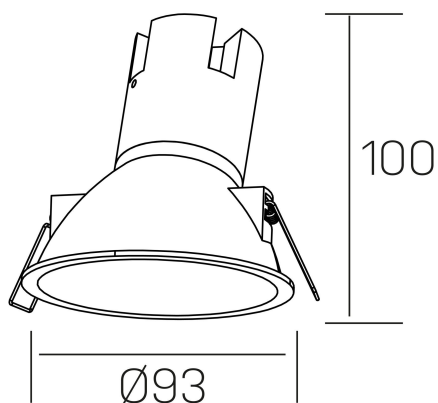

noon asymmetric
K50804.01.RF.WH-WH.38.ST.8.30.PC

DETALLES GENERALES

INSTALACIÓN	Recessed with Frame
COLOR EXT-INT	Blanco
DIRECCIÓN DE LA LUZ	Fijo
ÁNGULO DEL HAZ DE LUZ	38°
INT-EXT ESTANQUEIDAD	IP23
MATERIAL	Aluminio/Polycarbonato
RESISTENCIA MECÁNICA	IK03
USO	Interior
GARANTÍA	5 años

DETALLES ELÉCTRICOS

FUENTE DE LUZ	LED
POTENCIA	7W
TEMPERATURA DE COLOR	3000K
FLUJO LUMÍNICO	585 Lm
EFICIENCIA LUMÍNICA	78 Lm/W
DIMABLE	PHASE CUT
DRIVER	Remoto
CLASE DE SEGURIDAD	II
ÍNDICE DE REPRODUCCIÓN CROMÁTICA	CRI>80
TENSIÓN	220-240 V
FREQUENCY	50-60 Hz
CORRIENTE	160 mA
VIDA UTIL	50.000h

DIMENSIONES GENERALES

DIMENSIÓN	Ø 93 mm
AGUJERO DE CORTE	Ø 85 mm
ALTURA	h 100 mm
DIMENSIONES DE EMBALAJE	105 × 105 × 120 mm
PESO NETO	0.15

*Puede haber una reducción máx. del 15% en el dato de los acabados distintos al blanco.