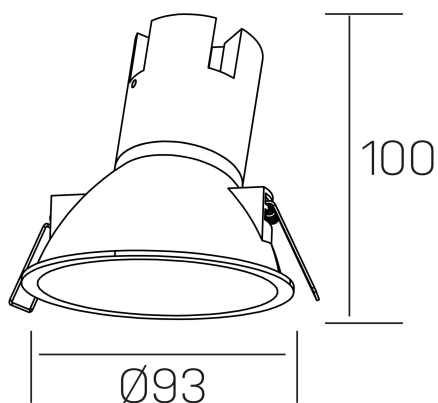

noon asymmetric
K50804.01.RF.WH-WH.38.ST.8.30.PC

DETALLES GENERALES

| | |
|-----------------------|------------------------|
| INSTALACIÓN | Recessed with Frame |
| COLOR EXT-INT | Blanco |
| DIRECCIÓN DE LA LUZ | Fijo |
| ÁNGULO DEL HAZ DE LUZ | 38° |
| INT-EXT ESTANQUEIDAD | IP23 |
| MATERIAL | Aluminio/Polycarbonato |
| RESISTENCIA MECÁNICA | IK03 |
| USO | Interior |
| GARANTÍA | 3 años |

DETALLES ELÉCTRICOS

| | |
|----------------------------------|-----------|
| FUENTE DE LUZ | LED |
| POTENCIA | 7W |
| TEMPERATURA DE COLOR | 3000K |
| FLUJO LUMÍNICO | 585 Lm |
| EFICIENCIA LUMÍNICA | 78 Lm/W |
| DIMABLE | PHASE CUT |
| DRIVER | Remoto |
| CLASE DE SEGURIDAD | II |
| ÍNDICE DE REPRODUCCIÓN CROMÁTICA | CRI>80 |
| TENSIÓN | 220-240 V |
| FREQUENCY | 50-60 Hz |
| CORRIENTE | 160 mA |
| VIDA UTIL | 35.000h |

DIMENSIONES GENERALES

| | |
|-------------------------|--------------------|
| DIMENSIÓN | Ø 93 mm |
| AGUJERO DE CORTE | Ø 85 mm |
| ALTURA | h 100 mm |
| DIMENSIONES DE EMBALAJE | 105 × 105 × 120 mm |
| PESO NETO | 0.15 |