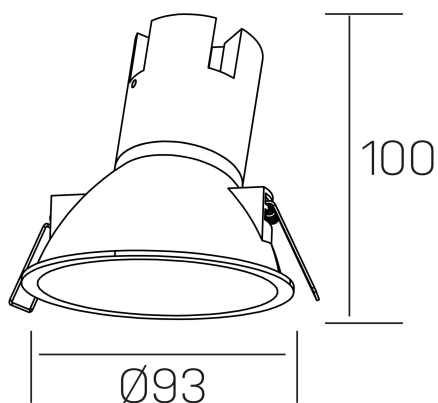

**noon asymmetric**  
K50804.01.RF.WH-WH.38.ST.8.30.PU

#### DETALLES GENERALES

INSTALACIÓN	Recessed with Frame
COLOR EXT-INT	Blanco
DIRECCIÓN DE LA LUZ	Fijo
ÁNGULO DEL HAZ DE LUZ	38°
INT-EXT ESTANQUEIDAD	IP23
MATERIAL	Aluminio/Polycarbonato
RESISTENCIA MECÁNICA	IK03
USO	Interior
GARANTÍA	3 años

#### DETALLES ELÉCTRICOS

FUENTE DE LUZ	LED
POTENCIA	7W
TEMPERATURA DE COLOR	3000K
FLUJO LUMÍNICO	585 Lm
EFICIENCIA LUMÍNICA	78 Lm/W
DIMABLE	PUSH
DRIVER	Remoto
CLASE DE SEGURIDAD	II
ÍNDICE DE REPRODUCCIÓN CROMÁTICA	CRI>80
TENSIÓN	220-240 V
FREQUENCY	50-60 Hz
CORRIENTE	160 mA
VIDA UTIL	35.000h

#### DIMENSIONES GENERALES

DIMENSIÓN	Ø 93 mm
AGUJERO DE CORTE	Ø 85 mm
ALTURA	h 100 mm
DIMENSIONES DE EMBALAJE	105 × 105 × 120 mm
PESO NETO	0.15

\*Puede haber una reducción máx. del 15% en el dato de los acabados distintos al blanco.