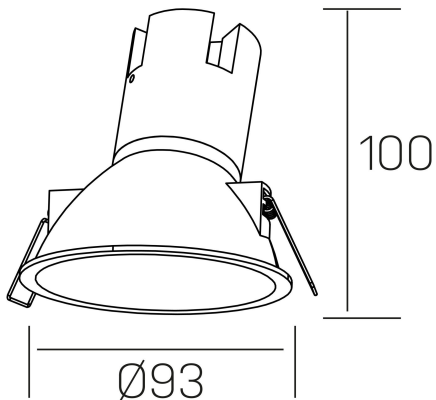

noon asymmetric
K50804.01.RF.WH-WH.38.ST.8.30.PU

DETALLES GENERALES

INSTALACIÓN	Recessed with Frame
COLOR EXT-INT	Blanco
DIRECCIÓN DE LA LUZ	Fijo
ÁNGULO DEL HAZ DE LUZ	38°
INT-EXT ESTANQUEIDAD	IP23
MATERIAL	Aluminio/Polycarbonato
RESISTENCIA MECÁNICA	IK03
USO	Interior
GARANTÍA	5 años

DETALLES ELÉCTRICOS

FUENTE DE LUZ	LED
POTENCIA	7W
TEMPERATURA DE COLOR	3000K
FLUJO LUMÍNICO	585 Lm
EFICIENCIA LUMÍNICA	78 Lm/W
DIMABLE	PUSH
DRIVER	Remoto
CLASE DE SEGURIDAD	II
ÍNDICE DE REPRODUCCIÓN CROMÁTICA	CRI>80
TENSIÓN	220-240 V
FREQUENCY	50-60 Hz
CORRIENTE	160 mA
VIDA UTIL	50.000h

DIMENSIONES GENERALES

DIMENSIÓN	Ø 93 mm
AGUJERO DE CORTE	Ø 85 mm
ALTURA	h 100 mm
DIMENSIONES DE EMBALAJE	105 × 105 × 120 mm
PESO NETO	0.15

*Puede haber una reducción máx. del 15% en el dato de los acabados distintos al blanco.