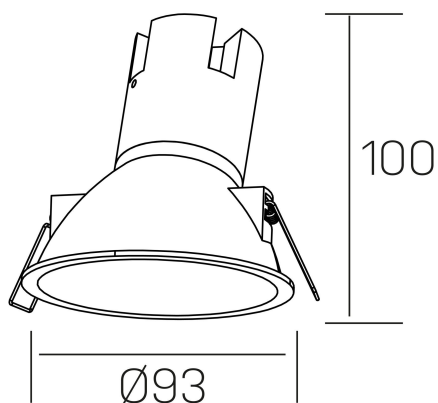

**noon asymmetric**  
K50804.01.RF.WH-WH.38.ST.8.40

#### DETALLES GENERALES

INSTALACIÓN	Recessed with Frame
COLOR EXT-INT	Blanco
DIRECCIÓN DE LA LUZ	Fijo
ÁNGULO DEL HAZ DE LUZ	38°
INT-EXT ESTANQUEIDAD	IP23
MATERIAL	Aluminio/Polycarbonato
RESISTENCIA MECÁNICA	IK03
USO	Interior
GARANTÍA	5 años

#### DETALLES ELÉCTRICOS

FUENTE DE LUZ	LED
POTENCIA	7W
TEMPERATURA DE COLOR	4000K
FLUJO LUMÍNICO	595 Lm
EFICIENCIA LUMÍNICA	79 Lm/W
DIMABLE	Sin regulación
DRIVER	Remoto
CLASE DE SEGURIDAD	II
ÍNDICE DE REPRODUCCIÓN CROMÁTICA	CRI>80
TENSIÓN	220-240 V
FREQUENCY	50-60 Hz
CORRIENTE	160 mA
VIDA UTIL	50.000h

#### DIMENSIONES GENERALES

DIMENSIÓN	Ø 93 mm
AGUJERO DE CORTE	Ø 85 mm
ALTURA	h 100 mm
DIMENSIONES DE EMBALAJE	105 × 105 × 120 mm
PESO NETO	0.15

\*Puede haber una reducción máx. del 15% en el dato de los acabados distintos al blanco.