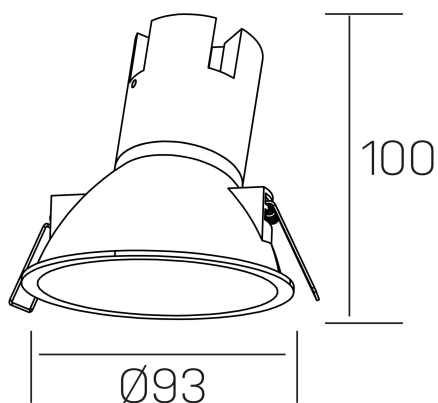

noon asymmetric
K50804.01.RF.WH-WH.38.ST.8.40

DETALLES GENERALES

INSTALACIÓN	Recessed with Frame
COLOR EXT-INT	Blanco
DIRECCIÓN DE LA LUZ	Fijo
ÁNGULO DEL HAZ DE LUZ	38°
INT-EXT ESTANQUEIDAD	IP23
MATERIAL	Aluminio/Polycarbonato
RESISTENCIA MECÁNICA	IK03
USO	Interior
GARANTÍA	3 años

DETALLES ELÉCTRICOS

FUENTE DE LUZ	LED
POTENCIA	7W
TEMPERATURA DE COLOR	4000K
FLUJO LUMÍNICO	595 Lm
EFICIENCIA LUMÍNICA	79 Lm/W
DIMABLE	Sin regulación
DRIVER	Remoto
CLASE DE SEGURIDAD	II
ÍNDICE DE REPRODUCCIÓN CROMÁTICA	CRI>80
TENSIÓN	220-240 V
FREQUENCY	50-60 Hz
CORRIENTE	160 mA
VIDA UTIL	35.000h

DIMENSIONES GENERALES

DIMENSIÓN	Ø 93 mm
AGUJERO DE CORTE	Ø 85 mm
ALTURA	h 100 mm
DIMENSIONES DE EMBALAJE	105 × 105 × 120 mm
PESO NETO	0.15

*Puede haber una reducción máx. del 15% en el dato de los acabados distintos al blanco.