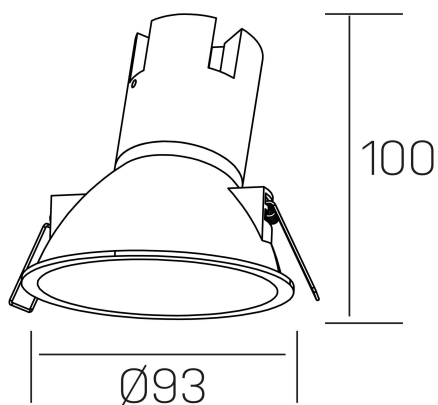

noon asymmetric
K50804.01.RF.WH-WH.38.ST.8.40.D1

DETALLES GENERALES

INSTALACIÓN	Recessed with Frame
COLOR EXT-INT	Blanco
DIRECCIÓN DE LA LUZ	Fijo
ÁNGULO DEL HAZ DE LUZ	38º
INT-EXT ESTANQUEIDAD	IP23
MATERIAL	Aluminio/Polycarbonato
RESISTENCIA MECÁNICA	IK03
USO	Interior
GARANTÍA	5 años

DETALLES ELÉCTRICOS

FUENTE DE LUZ	LED
POTENCIA	7W
TEMPERATURA DE COLOR	4000K
FLUJO LUMÍNICO	595 Lm
EFICIENCIA LUMÍNICA	79 Lm/W
DIMABLE	1.10v
DRIVER	Remoto
CLASE DE SEGURIDAD	II
ÍNDICE DE REPRODUCCIÓN CROMÁTICA	CRI>80
TENSIÓN	220-240 V
CORRIENTE	160 mA
VIDA UTIL	50.000h

DIMENSIONES GENERALES

DIMENSIÓN	Ø 93 mm
AGUJERO DE CORTE	Ø 85 mm
ALTURA	h 100 mm
DIMENSIONES DE EMBALAJE	105 × 105 × 120 mm
PESO NETO	0.15

*Puede haber una reducción máx. del 15% en el dato de los acabados distintos al blanco.