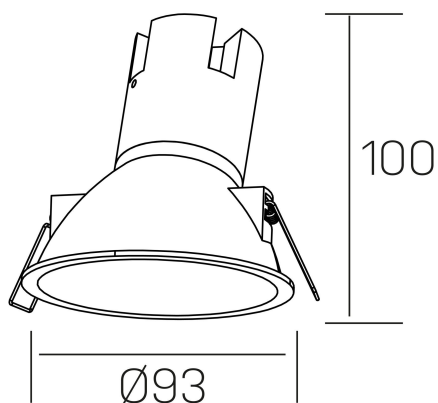

noon asymmetric
K50804.01.RF.WH-WH.38.ST.8.40.D1

DETALLES GENERALES

INSTALACIÓN	Recessed with Frame
COLOR EXT-INT	Blanco
DIRECCIÓN DE LA LUZ	Fijo
ÁNGULO DEL HAZ DE LUZ	38°
INT-EXT ESTANQUEIDAD	IP23
MATERIAL	Aluminio/Polycarbonato
RESISTENCIA MECÁNICA	IK03
USO	Interior
GARANTÍA	5 años

DETALLES ELÉCTRICOS

FUENTE DE LUZ	LED
POTENCIA	7W
TEMPERATURA DE COLOR	4000K
FLUJO LUMÍNICO	595 Lm
EFICIENCIA LUMÍNICA	79 Lm/W
DIMABLE	1.10v
DRIVER	Remoto
CLASE DE SEGURIDAD	II
ÍNDICE DE REPRODUCCIÓN CROMÁTICA	CRI>80
TENSIÓN	220-240 V
FREQUENCY	50-60 Hz
CORRIENTE	160 mA
VIDA UTIL	50.000h

DIMENSIONES GENERALES

DIMENSIÓN	Ø 93 mm
AGUJERO DE CORTE	Ø 85 mm
ALTURA	h 100 mm
DIMENSIONES DE EMBALAJE	105 × 105 × 120 mm
PESO NETO	0.15

*Puede haber una reducción máx. del 15% en el dato de los acabados distintos al blanco.