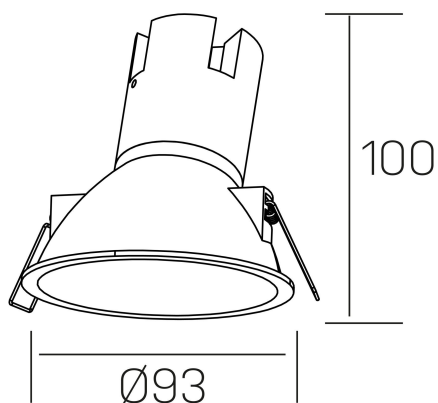

**noon asymmetric**  
K50804.01.RF.WH-WH.38.ST.8.40.D1

#### DETALLES GENERALES

INSTALACIÓN	Recessed with Frame
COLOR EXT-INT	Blanco
DIRECCIÓN DE LA LUZ	Fijo
ÁNGULO DEL HAZ DE LUZ	38°
INT-EXT ESTANQUEIDAD	IP23
MATERIAL	Aluminio/Policarbonato
RESISTENCIA MECÁNICA	IK03
USO	Interior
GARANTÍA	3 años

#### DETALLES ELÉCTRICOS

FUENTE DE LUZ	LED
POTENCIA	7W
TEMPERATURA DE COLOR	4000K
FLUJO LUMÍNICO	595 Lm
EFICIENCIA LUMÍNICA	79 Lm/W
DIMABLE	1.10v
DRIVER	Remoto
CLASE DE SEGURIDAD	II
ÍNDICE DE REPRODUCCIÓN CROMÁTICA	CRI>80
TENSIÓN	220-240 V
FREQUENCY	50-60 Hz
CORRIENTE	160 mA
VIDA UTIL	35.000h

#### DIMENSIONES GENERALES

DIMENSIÓN	Ø 93 mm
AGUJERO DE CORTE	Ø 85 mm
ALTURA	h 100 mm
DIMENSIONES DE EMBALAJE	105 × 105 × 120 mm
PESO NETO	0.15

\*Puede haber una reducción máx. del 15% en el dato de los acabados distintos al blanco.