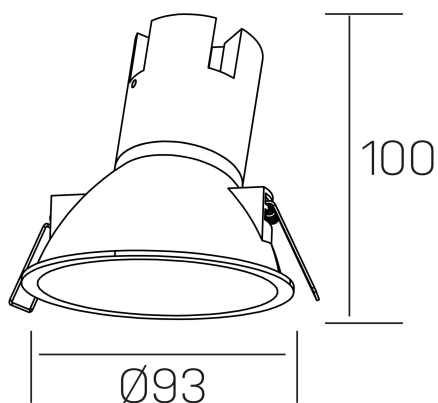

noon asymmetric
K50804.01.RF.WH-WH.38.ST.8.40.D1

DETALLES GENERALES

INSTALACIÓN	Recessed with Frame
COLOR EXT-INT	Blanco
DIRECCIÓN DE LA LUZ	Fijo
ÁNGULO DEL HAZ DE LUZ	38º
INT-EXT ESTANQUEIDAD	IP23
MATERIAL	Aluminio/Polycarbonato
RESISTENCIA MECÁNICA	IK03
USO	Interior
GARANTÍA	5 años

DETALLES ELÉCTRICOS

FUENTE DE LUZ	LED
POTENCIA	7W
TEMPERATURA DE COLOR	4000K
FLUJO LUMÍNICO	595 Lm
EFICIENCIA LUMÍNICA	79 Lm/W
DIMABLE	1.10v
DRIVER	Remoto
CLASE DE SEGURIDAD	II
ÍNDICE DE REPRODUCCIÓN CROMÁTICA	CRI>80
TENSIÓN	220-240 V
CORRIENTE	160 mA
VIDA UTIL	50.000h

DIMENSIONES GENERALES

DIMENSIÓN	Ø 93 mm
AGUJERO DE CORTE	Ø 85 mm
ALTURA	h 100 mm
DIMENSIONES DE EMBALAJE	105 × 105 × 120 mm
PESO NETO	0.15

*Puede haber una reducción máx. del 15% en el dato de los acabados distintos al blanco.