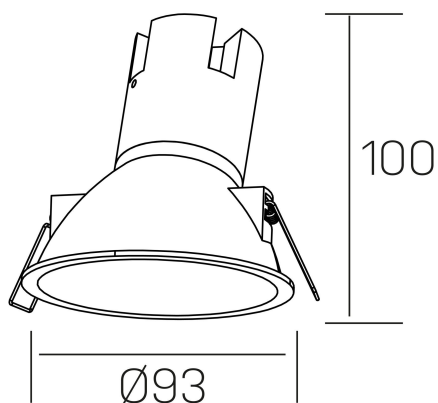

noon asymmetric
K50804.01.RF.WH-WH.38.ST.8.40.DA

DETALLES GENERALES

INSTALACIÓN	Recessed with Frame
COLOR EXT-INT	Blanco
DIRECCIÓN DE LA LUZ	Fijo
ÁNGULO DEL HAZ DE LUZ	38°
INT-EXT ESTANQUEIDAD	IP23
MATERIAL	Aluminio/Polycarbonato
RESISTENCIA MECÁNICA	IK03
USO	Interior
GARANTÍA	5 años

DETALLES ELÉCTRICOS

FUENTE DE LUZ	LED
POTENCIA	7W
TEMPERATURA DE COLOR	4000K
FLUJO LUMÍNICO	595 Lm
EFICIENCIA LUMÍNICA	79 Lm/W
DIMABLE	DALI
DRIVER	Remoto
CLASE DE SEGURIDAD	II
ÍNDICE DE REPRODUCCIÓN CROMÁTICA	CRI>80
TENSIÓN	220-240 V
FREQUENCY	50-60 Hz
CORRIENTE	160 mA
VIDA UTIL	50.000h

DIMENSIONES GENERALES

DIMENSIÓN	Ø 93 mm
AGUJERO DE CORTE	Ø 85 mm
ALTURA	h 100 mm
DIMENSIONES DE EMBALAJE	105 × 105 × 120 mm
PESO NETO	0.15

*Puede haber una reducción máx. del 15% en el dato de los acabados distintos al blanco.