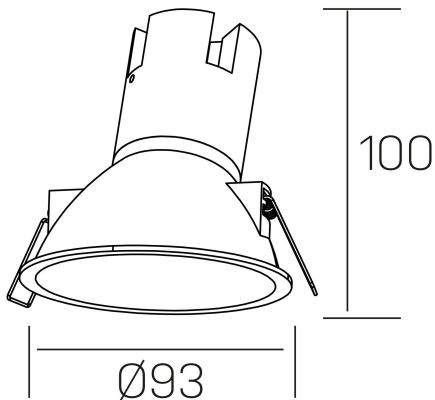

**noon asymmetric**  
K50804.01.RF.WH-WH.38.ST.8.40.DA

#### DETALLES GENERALES

INSTALACIÓN	Recessed with Frame
COLOR EXT-INT	Blanco
DIRECCIÓN DE LA LUZ	Fijo
ÁNGULO DEL HAZ DE LUZ	38°
INT-EXT ESTANQUEIDAD	IP23
MATERIAL	Aluminio/Polycarbonato
RESISTENCIA MECÁNICA	IK03
USO	Interior
GARANTÍA	3 años

#### DETALLES ELÉCTRICOS

FUENTE DE LUZ	LED
POTENCIA	7W
TEMPERATURA DE COLOR	4000K
FLUJO LUMÍNICO	595 Lm
EFICIENCIA LUMÍNICA	79 Lm/W
DIMABLE	DALI
DRIVER	Remoto
CLASE DE SEGURIDAD	II
ÍNDICE DE REPRODUCCIÓN CROMÁTICA	CRI>80
TENSIÓN	220-240 V
FREQUENCY	50-60 Hz
CORRIENTE	160 mA
VIDA UTIL	35.000h

#### DIMENSIONES GENERALES

DIMENSIÓN	Ø 93 mm
AGUJERO DE CORTE	Ø 85 mm
ALTURA	h 100 mm
DIMENSIONES DE EMBALAJE	105 × 105 × 120 mm
PESO NETO	0.15

\*Puede haber una reducción máx. del 15% en el dato de los acabados distintos al blanco.