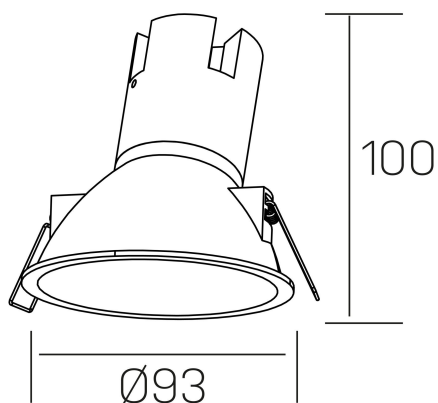

**noon asymmetric**  
K50804.01.RF.WH-WH.38.ST.8.40.PC

#### DETALLES GENERALES

INSTALACIÓN	Recessed with Frame
COLOR EXT-INT	Blanco
DIRECCIÓN DE LA LUZ	Fijo
ÁNGULO DEL HAZ DE LUZ	38°
INT-EXT ESTANQUEIDAD	IP23
MATERIAL	Aluminio/Polycarbonato
RESISTENCIA MECÁNICA	IK03
USO	Interior
GARANTÍA	3 años

#### DETALLES ELÉCTRICOS

FUENTE DE LUZ	LED
POTENCIA	7W
TEMPERATURA DE COLOR	4000K
FLUJO LUMÍNICO	595 Lm
EFICIENCIA LUMÍNICA	79 Lm/W
DIMABLE	PHASE CUT
DRIVER	Remoto
CLASE DE SEGURIDAD	II
ÍNDICE DE REPRODUCCIÓN CROMÁTICA	CRI>80
TENSIÓN	220-240 V
FREQUENCY	50-60 Hz
CORRIENTE	160 mA
VIDA UTIL	35.000h

#### DIMENSIONES GENERALES

DIMENSIÓN	Ø 93 mm
AGUJERO DE CORTE	Ø 85 mm
ALTURA	h 100 mm
DIMENSIONES DE EMBALAJE	105 × 105 × 120 mm
PESO NETO	0.15

\*Puede haber una reducción máx. del 15% en el dato de los acabados distintos al blanco.