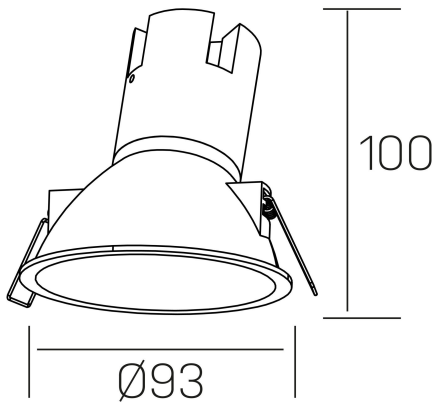

**noon asymmetric**  
K50804.01.RF.WH-WH.38.ST.8.40.PU

#### DETALLES GENERALES

INSTALACIÓN	Recessed with Frame
COLOR EXT-INT	Blanco
DIRECCIÓN DE LA LUZ	Fijo
ÁNGULO DEL HAZ DE LUZ	38°
INT-EXT ESTANQUEIDAD	IP23
MATERIAL	Aluminio/Polycarbonato
RESISTENCIA MECÁNICA	IK03
USO	Interior
GARANTÍA	3 años

#### DETALLES ELÉCTRICOS

FUENTE DE LUZ	LED
POTENCIA	7W
TEMPERATURA DE COLOR	4000K
FLUJO LUMÍNICO	595 Lm
EFICIENCIA LUMÍNICA	79 Lm/W
DIMABLE	PUSH
DRIVER	Remoto
CLASE DE SEGURIDAD	II
ÍNDICE DE REPRODUCCIÓN CROMÁTICA	CRI>80
TENSIÓN	220-240 V
FREQUENCY	50-60 Hz
CORRIENTE	160 mA
VIDA UTIL	35.000h

#### DIMENSIONES GENERALES

DIMENSIÓN	Ø 93 mm
AGUJERO DE CORTE	Ø 85 mm
ALTURA	h 100 mm
DIMENSIONES DE EMBALAJE	105 × 105 × 120 mm
PESO NETO	0.15

\*Puede haber una reducción máx. del 15% en el dato de los acabados distintos al blanco.