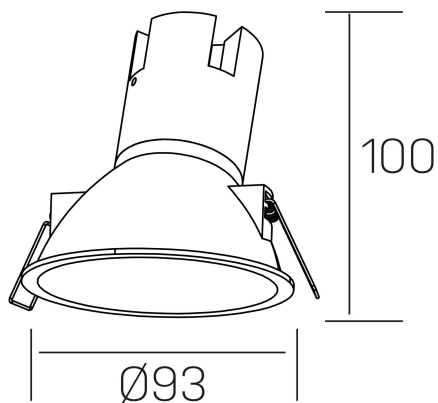

**noon asymmetric**  
K50804.01.RF.WH-WH.38.ST.8.40.PU

#### DETALLES GENERALES

INSTALACIÓN	Recessed with Frame
COLOR EXT-INT	Blanco
DIRECCIÓN DE LA LUZ	Fijo
ÁNGULO DEL HAZ DE LUZ	38°
INT-EXT ESTANQUEIDAD	IP23
MATERIAL	Aluminio/Polycarbonato
RESISTENCIA MECÁNICA	IK03
USO	Interior
GARANTÍA	5 años

#### DETALLES ELÉCTRICOS

FUENTE DE LUZ	LED
POTENCIA	7W
TEMPERATURA DE COLOR	4000K
FLUJO LUMÍNICO	595 Lm
EFICIENCIA LUMÍNICA	79 Lm/W
DIMABLE	PUSH
DRIVER	Remoto
CLASE DE SEGURIDAD	II
ÍNDICE DE REPRODUCCIÓN CROMÁTICA	CRI>80
TENSIÓN	220-240 V
FREQUENCY	50-60 Hz
CORRIENTE	160 mA
VIDA UTIL	50.000h

#### DIMENSIONES GENERALES

DIMENSIÓN	Ø 93 mm
AGUJERO DE CORTE	Ø 85 mm
ALTURA	h 100 mm
DIMENSIONES DE EMBALAJE	105 × 105 × 120 mm
PESO NETO	0.15

\*Puede haber una reducción máx. del 15% en el dato de los acabados distintos al blanco.